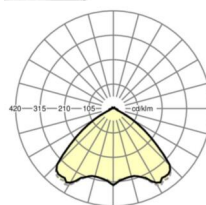

KARAKTERISTIEKEN

Bestelnummer	19485006100
EAN-nummer	4020863411870
CBS-code	94051190
Kenmerken	IP 20, Beschermingsklasse I, ENEC10 VDE, F, HACCP DIN10500/voedsel/IFS-toepassingsgerelateerde geschiktheid/BRC, Indoor, CE
Schokbestendigheidsgraad IK	IK03 (-20°C bis 35°C)
Omgevingstemperatuur	ta -20°C naar 35°C
Bijzondere eigenschappen	Ready for IoT
Garantieperiode	5 jaren
Overheidssubsidieprogramma's	BEG - federale subsidie voor efficiënte gebouwen (alleen geldig voor Duitsland)

ELEKTROTECHNIEK

Voorschakelapparaat	Elektronische driver DALI2 (1 stuk)
Systeemprestaties	53W
Netspanning	230V/50Hz
Aardleeschakelaar(s) (inschakelstroom)	13 stuks/B10, 21 stuks/B16, 21 stuks/C10, 35 stuks/C16
Energie-efficiëntieklasse/Lichtbron	E

LICHTTECHNIEK

Uitvoering	LED, Kleurweergave/Lichtkleur CRI ≥ 80 / 3000K
Kleurtolerantie (MacAdam)	3SDCM
Fotobiologische veiligheid (Armatuur)	RG1
Nominale lichtstroom	7663lm
LED Levensduur	50000h L80/B10 (Tq 35°C)
Lichtopbrengst	144lm/W
Stralingshoek	105° (C0) / 105° (C90)
UGR dw./l.	22.9 / 23.3

MECHANIEK

Kleur behuizing	verkeerswit RAL 9016
Maten (LxBxH/DxH)	1531mm x 55mm x 37mm
Gewicht (netto)	2kg
Montagewijze	Montage draagrailsysteem, Lichtstructuur

Maten

L	1531 mm	Lengte
B	55 mm	Breedte
H	37 mm	Hoogte

DEEP-LINK

<https://www.regiolux.de/nl/article/19485006100>

Referentie	LED 8000lm 830
ηLB	100 %
Φ ↓/↑	98 % / 2 %
UGR dw./l.	22.9 / 23.3