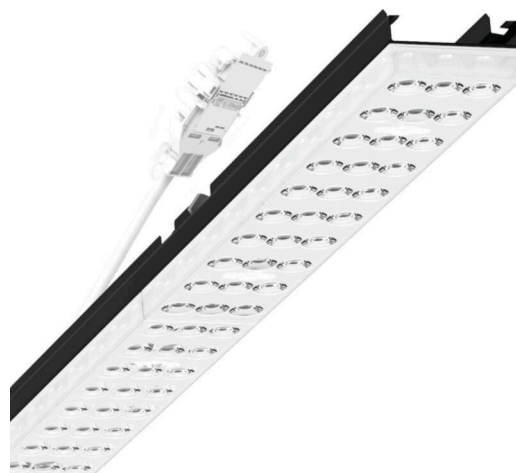

Armatuurunit variabel - Individual.Lens.Optic - direct extreem breedstralend - visueel doorlopend

Armatuurunit van verzinkt, geprofileerd plaatstaal, oppervlak gecoat met polyesterhars. Gereedschapsloze bevestiging met in het design geïntegreerde druksluitingen waarborgt bescherming tegen diefstal en demontage. Variabel positioneerbaar in de draagrail. Kleur behuizing zwart RAL 9005; Lichtverdeling direct extreem breedstralend via Individual.Lens.Optic van PMMA-kunststof. Doorlopende optiek. De individuele lensoptiek zorgt voor hoog montagegemak en is onderhoudsvriendelijk door het gemakkelijk te reinigen oppervlak. Het ritme van de 3-rijige individuele lensoptelling is binnen en over de armatuurunits perfect gecoördineerd en zorgt voor een homogene uitstraling in het pand. Elektrische aansluiting via aansluitkabel 1 m voor variabele positionering van de armatuurunit in de lichtband met 3-polig snelmontage-stekkerdeel met vrije fasevoorkeuze. Ze zijn vervangbaar, maken modernisering mogelijk en verlengen de levensduur van het gehele systeem op een toekomstbestendige manier.

MECHANIEK

Kleur behuizing	zwart RAL 9005
Maten (LxBxH/DxH)	1531mm x 55mm x 37mm
Gewicht (netto)	2kg
Montagewijze	Montage draagrailsysteem, Lichtstructuur

Maten

L	1531 mm	Lengte
B	55 mm	Breedte
H	37 mm	Hoogte

DEEP-LINK

<https://www.regiolux.de/nl/article/19485004104>

Referentie	LED 8000lm 830
ηLB	100 %
Φ ↓/↑	98 % / 2 %
UGR dw./l.	22.9 / 23.3