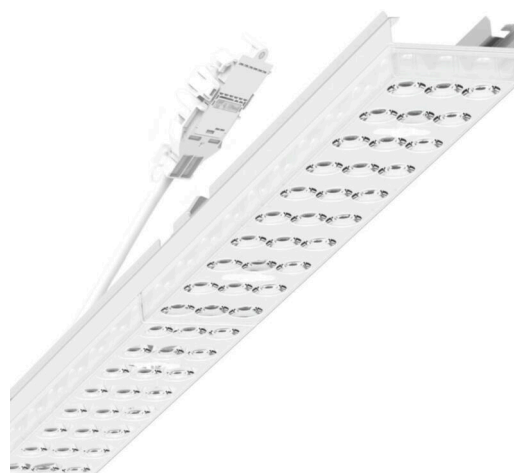

Armatuurunit variabel - Individual.Lens.Optic - direct extreem breedstralend - visueel doorlopend

Armatuurunit van verzinkt, geprofileerd plaatstaal, oppervlak gecoat met polyesterhars. Gereedschapsloze bevestiging met in het design geïntegreerde druksluitingen waarborgt bescherming tegen diefstal en demontage. Variabel positioneerbaar in de draagrail. Kleur behuizing verkeerswit RAL 9016; Lichtverdeling direct extreem breedstralend via Individual.Lens.Optic van PMMA-kunststof. Doorlopende optiek. De individuele lensoptiek zorgt voor hoog montagegemak en is onderhoudsvriendelijk door het gemakkelijk te reinigen oppervlak. Het ritme van de 3-rijige individuele lensoptelling is binnen en over de armatuurunits perfect gecoördineerd en zorgt voor een homogene uitstraling in het pand. Elektrische aansluiting via aansluitkabel 1 m voor variabele positionering van de armatuurunit in de lichtband met 3-polig snelmontage-stekkerdeel met vrije fasevoorkeuze. Ze zijn vervangbaar, maken modernisering mogelijk en verlengen de levensduur van het gehele systeem op een toekomstbestendige manier.

## MECHANIEK

Kleur behuizing	verkeerswit RAL 9016
Maten (LxBxH/DxH)	1531mm x 55mm x 37mm
Gewicht (netto)	2kg
Montagewijze	Montage draagrailsysteem, Lichtstructuur

## Maten

L	1531 mm	Lengte
B	55 mm	Breedte
H	37 mm	Hoogte

## DEEP-LINK

<https://www.regiolux.de/nl/article/19485004100>

Referentie	LED 8000lm 830
ηLB	100 %
Φ ↓/↑	98 % / 2 %
UGR dw./l.	22.9 / 23.3