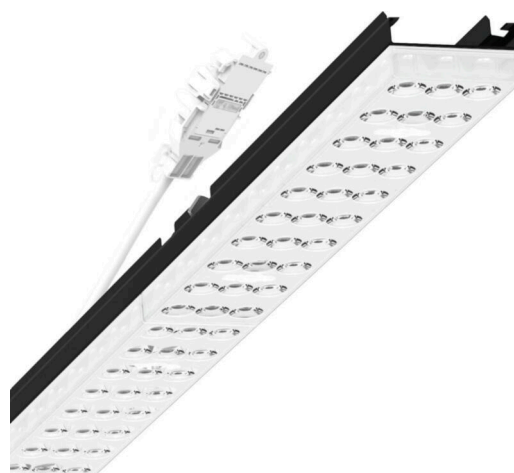

Armatuurunit variabel - Individual.Lens.Optic - direct extreem breedstralend - visueel doorlopend

Armatuurunit van verzinkt, geprofileerd plaatstaal, oppervlak gecoat met polyesterhars. Gereedschapsloze bevestiging met in het design geïntegreerde druksluitingen waarborgt bescherming tegen diefstal en demontage. Variabel positioneerbaar in de draagrail. Kleur behuizing zwart RAL 9005; Lichtverdeling direct extreem breedstralend via Individual.Lens.Optic van PMMA-kunststof. Doorlopende optiek. De individuele lensoptiek zorgt voor hoog montagegemak en is onderhoudsvriendelijk door het gemakkelijk te reinigen oppervlak. Het ritme van de 3-rijige individuele lensopstelling is binnen en over de armatuurunits perfect gecoördineerd en zorgt voor een homogene uitstraling in het pand. Elektrische aansluiting via aansluitkabel 1 m voor variabele positionering van de armatuurunit in de lichtband met 5-polig snelmontage-stekkerdeel met vrije fasevoorkeuze. Ze zijn vervangbaar, maken modernisering mogelijk en verlengen de levensduur van het gehele systeem op een toekomstbestendige manier.

MECHANIEK

Kleur behuizing	zwart RAL 9005
Maten (LxBxH/DxH)	1531mm x 55mm x 37mm
Gewicht (netto)	2kg
Montagewijze	Montage draagrailsysteem, Lichtstructuur

Maten

L	1531 mm	Lengte
B	55 mm	Breedte
H	37 mm	Hoogte

DEEP-LINK

<https://www.regiolux.de/nl/article/19485006034>

Referentie	LED 8000lm 840
ηLB	100 %
Φ ↓/↑	98 % / 2 %
UGR dw./l.	23.2 / 23.5