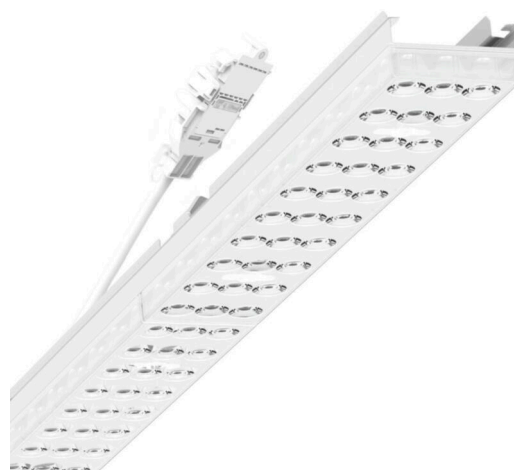

Armatuurunit variabel - Individual.Lens.Optic - direct extreem breedstralend - visueel doorlopend

Armatuurunit van verzinkt, geprofileerd plaatstaal, oppervlak gecoat met polyesterhars. Gereedschapsloze bevestiging met in het design geïntegreerde druksluitingen waarborgt bescherming tegen diefstal en demontage. Variabel positioneerbaar in de draagrail. Kleur behuizing verkeerswit RAL 9016; Lichtverdeling direct extreem breedstralend via Individual.Lens.Optic van PMMA-kunststof. Doorlopende optiek. De individuele lensoptiek zorgt voor hoog montagegemak en is onderhoudsvriendelijk door het gemakkelijk te reinigen oppervlak. Het ritme van de 3-rijige individuele lensopstelling is binnen en over de armatuurunits perfect gecoördineerd en zorgt voor een homogene uitstraling in het pand. Elektrische aansluiting via aansluitkabel 1 m voor variabele positionering van de armatuurunit in de lichtband met 5-polig snelmontage-stekkerdeel met vrije fasevoorzkeuze. Ze zijn vervangbaar, maken modernisering mogelijk en verlengen de levensduur van het gehele systeem op een toekomstbestendige manier.

LICHTTECHNIEK

Uitvoering	LED, Kleurweergave/Lichtkleur CRI ≥ 80 / 4000K
Kleurtolerantie (MacAdam)	3SDCM
Fotobiologische veiligheid (Armatuur)	RG1
Nominale lichtstroom	8231lm
LED Levensduur	50000h L80/B10 (Tq 35°C)
Lichtopbrengst	155lm/W
Stralingshoek	105° (C0) / 105° (C90)
UGR dw./l.	23.2 / 23.5

MECHANIEK

Kleur behuizing	verkeerswit RAL 9016
Maten (LxBxH/DxH)	1531mm x 55mm x 37mm
Gewicht (netto)	2kg
Montagewijze	Montage draagrailsysteem, Lichtstructuur

Maten

L	1531 mm	Lengte
B	55 mm	Breedte
H	37 mm	Hoogte

DEEP-LINK

<https://www.regiolux.de/nl/article/19485006030>

Referentie	LED 8000lm 840
ηLB	100 %
Φ ↓/↑	98 % / 2 %
UGR dw./l.	23.2 / 23.5