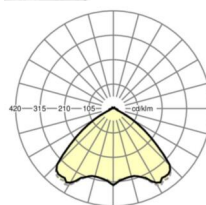

KARAKTERISTIEKEN

Bestelnummer	19485004035
EAN-nummer	4020863402830
CBS-code	94051190
Kenmerken	IP 20, Beschermingsklasse I, ENEC10 VDE, F, HACCP DIN10500/voedsel/IFS-toepassingsgerelateerde geschiktheid/BRC, Indoor, CE
Schokbestendigheidsgraad IK	IK03 (-20°C bis 35°C)
Omgevingstemperatuur	ta -20°C naar 35°C
Garantieperiode	5 jaren
Overheidssubsidieprogramma's	BEG - federale subsidie voor efficiënte gebouwen (alleen geldig voor Duitsland)

ELEKTROTECHNIEK

Voorschakelapparaat	Elektronische driver (1 stuks)
Systeemprestaties	53W
Netspanning	230V/50Hz
Energie-efficiëntieklasse/Lichtbron	D

LICHTTECHNIEK

Uitvoering	LED, Kleurweergave/Lichtkleur CRI ≥ 80 / 4000K
Kleurtolerantie (MacAdam)	3SDCM
Fotobiologische veiligheid (Armatuur)	RG1
Nominale lichtstroom	8231lm
LED Levensduur	50000h L80/B10 (Tq 35°C)
Lichtopbrengst	155lm/W
Stralingshoek	105° (C0) / 105° (C90)
UGR dw./l.	23.2 / 23.5

MECHANIEK

Kleur behuizing	zilvergrijs/wit aluminium RAL 9006/
Maten (LxBxH/DxH)	1531mm x 55mm x 37mm
Gewicht (netto)	2kg
Montagewijze	Montage draagrailsysteem, Lichtstructuur

Maten

L	1531 mm	Lengte
B	55 mm	Breedte
H	37 mm	Hoogte

DEEP-LINK

<https://www.regiolux.de/nl/article/19485004035>

Referentie	LED 8000lm 840
ηLB	100 %
Φ ↓/↑	98 % / 2 %
UGR dw./l.	23.2 / 23.5