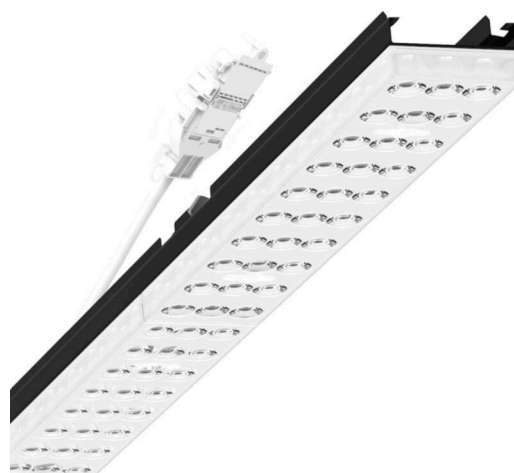

Armatuurunit variabel - Individual.Lens.Optic - direct extreem breedstralend - visueel doorlopend

Armatuurunit van verzinkt, geprofileerd plaatstaal, oppervlak gecoat met polyesterhars. Gereedschapsloze bevestiging met in het design geïntegreerde druksluitingen waarborgt bescherming tegen diefstal en demontage. Variabel positioneerbaar in de draagrail. Kleur behuizing zwart RAL 9005; Lichtverdeling direct extreem breedstralend via Individual.Lens.Optic van PMMA-kunststof. Doorlopende optiek. De individuele lensoptiek zorgt voor hoog montagegemak en is onderhoudsvriendelijk door het gemakkelijk te reinigen oppervlak. Het ritme van de 3-rijige individuele lensopstelling is binnen en over de armatuurunits perfect gecoördineerd en zorgt voor een homogene uitstraling in het pand. Elektrische aansluiting via aansluitkabel 1 m voor variabele positionering van de armatuurunit in de lichtband met 3-polig snelmontage-stekkerdeel met vrije fasevoorkeuze. Ze zijn vervangbaar, maken modernisering mogelijk en verlengen de levensduur van het gehele systeem op een toekomstbestendige manier.

MECHANIEK

Kleur behuizing	zwart RAL 9005
Maten (LxBxH/DxH)	1531mm x 55mm x 37mm
Gewicht (netto)	2kg
Montagewijze	Montage draagrailsysteem, Lichtstructuur

Maten

L	1531 mm	Lengte
B	55 mm	Breedte
H	37 mm	Hoogte

DEEP-LINK

<https://www.regiolux.de/nl/article/19485004034>

Referentie	LED 8000lm 840
ηLB	100 %
Φ ↓/↑	98 % / 2 %
UGR dw./l.	23.2 / 23.5