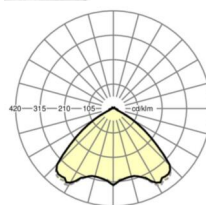

KARAKTERISTIEKEN

Bestelnummer	19485004034
EAN-nummer	4020863402847
CBS-code	94051190
Kenmerken	IP 20, Beschermingsklasse I, ENEC10 VDE, F, HACCP DIN10500/voedsel/IFS-toepassingsgerelateerde geschiktheid/BRC, Indoor, CE
Schokbestendigheidsgraad IK	IK03 (-20°C bis 35°C)
Omgevingstemperatuur	ta -20°C naar 35°C
Garantieperiode	5 jaren
Overheidssubsidieprogramma's	BEG - federale subsidie voor efficiënte gebouwen (alleen geldig voor Duitsland)

ELEKTROTECHNIEK

Voorschakelapparaat	Elektronische driver (1 stuks)
Systeemprestaties	53W
Netspanning	230V/50Hz
Energie-efficiëntieklasse/Lichtbron	D

LICHTTECHNIEK

Uitvoering	LED, Kleurweergave/Lichtkleur CRI ≥ 80 / 4000K
Kleurtolerantie (MacAdam)	3SDCM
Fotobiologische veiligheid (Armatuur)	RG1
Nominale lichtstroom	8231lm
LED Levensduur	50000h L80/B10 (Tq 35°C)
Lichtopbrengst	155lm/W
Stralingshoek	105° (C0) / 105° (C90)
UGR dw./l.	23.2 / 23.5

MECHANIEK

Kleur behuizing	zwart RAL 9005
Maten (LxBxH/DxH)	1531mm x 55mm x 37mm
Gewicht (netto)	2kg
Montagewijze	Montage draagrailsysteem, Lichtstructuur

Maten

L	1531 mm	Lengte
B	55 mm	Breedte
H	37 mm	Hoogte

DEEP-LINK

<https://www.regiolux.de/nl/article/19485004034>

Referentie	LED 8000lm 840
ηLB	100 %
Φ ↓/↑	98 % / 2 %
UGR dw./l.	23.2 / 23.5