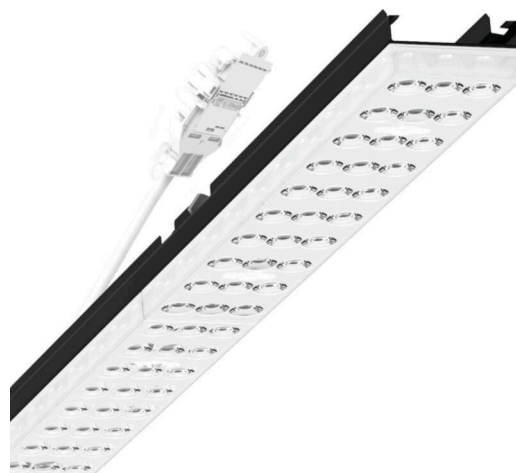

Armatuurunit variabel - Individual.Lens.Optic - direct extreem breedstralend - visueel doorlopend

Armatuurunit van verzinkt, geprofileerd plaatstaal, oppervlak gecoat met polyesterhars. Gereedschapsloze bevestiging met in het design geïntegreerde druksluitingen waarborgt bescherming tegen diefstal en demontage. Variabel positioneerbaar in de draagrail. Kleur behuizing zwart RAL 9005; Lichtverdeling direct extreem breedstralend via Individual.Lens.Optic van PMMA-kunststof. Doorlopende optiek. De individuele lensoptiek zorgt voor hoog montagegemak en is onderhoudsvriendelijk door het gemakkelijk te reinigen oppervlak. Het ritme van de 3-rijige individuele lensopstelling is binnen en over de armatuurunits perfect gecoördineerd en zorgt voor een homogene uitstraling in het pand. Elektrische aansluiting via aansluitkabel 1 m voor variabele positionering van de armatuurunit in de lichtband met 5-polig snelmontage-stekkerdeel met vrije fasevoorkeuze. Ze zijn vervangbaar, maken modernisering mogelijk en verlengen de levensduur van het gehele systeem op een toekomstbestendige manier.

MECHANIEK

Kleur behuizing	zwart RAL 9005
Maten (LxBxH/DxH)	1531mm x 55mm x 37mm
Gewicht (netto)	2kg
Montagewijze	Montage draagrailsysteem, Lichtstructuur

Maten

L	1531 mm	Lengte
B	55 mm	Breedte
H	37 mm	Hoogte

DEEP-LINK

<https://www.regiolux.de/nl/article/19485006174>

Referentie	LED 8000lm 865
ηLB	100 %
Φ ↓/↑	98 % / 2 %
UGR dw./l.	23.0 / 23.4