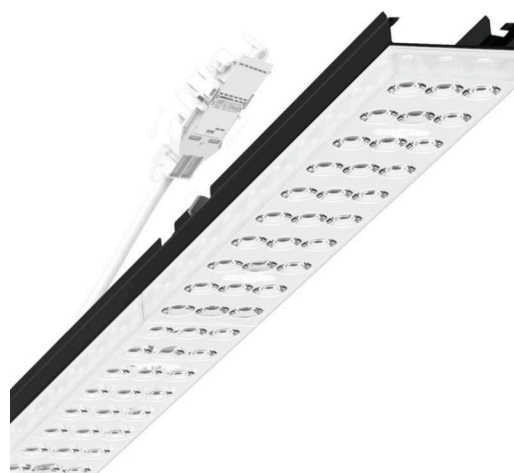

KARAKTERISTIEKEN

Bestelnummer	19485004174
EAN-nummer	4020863402601
CBS-code	94051190
Kenmerken	IP 20, Beschermingsklasse I, ENEC10 VDE, F, HACCP DIN10500/voedsel/IFS-toepassingsgerelateerde geschiktheid/BRC, Indoor, CE
Schokbestendigheidsgraad IK	IK03 (-20°C bis 35°C)
Omgevingstemperatuur	ta -20°C naar 35°C
Garantieperiode	5 jaren
Overheidssubsidieprogramma's	BEG - federale subsidie voor efficiënte gebouwen (alleen geldig voor Duitsland)

ELEKTROTECHNIEK

Voorschakelapparaat	Elektronische driver (1 stuks)
Systeemprestaties	53W
Netspanning	230V/50Hz
Energie-efficiëntieklasse/Lichtbron	D

LICHTTECHNIEK

Uitvoering	LED, Kleurweergave/Lichtkleur CRI ≥ 80 / 6500K
Kleurtolerantie (MacAdam)	3SDCM
Fotobiologische veiligheid (Armatuur)	RG1
Nominale lichtstroom	7926lm
LED Levensduur	50000h L80/B10 (Tq 35°C)
Lichtopbrengst	149lm/W
Stralingshoek	105° (C0) / 105° (C90)
UGR dw./l.	23.0 / 23.4

MECHANIEK

Kleur behuizing	zwart RAL 9005
Maten (LxBxH/DxH)	1531mm x 55mm x 37mm
Gewicht (netto)	2kg
Montagewijze	Montage draagrailsysteem, Lichtstructuur

Maten

L	1531 mm	Lengte
B	55 mm	Breedte
H	37 mm	Hoogte

DEEP-LINK

<https://www.regiolux.de/nl/article/19485004174>

Referentie	LED 8000lm 865
ηLB	100 %
Φ ↓/↑	98 % / 2 %
UGR dw./l.	23.0 / 23.4