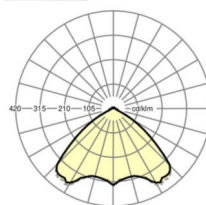

KARAKTERISTIEKEN

Bestelnummer	19485004174
EAN-nummer	4020863402601
CBS-code	94051190
Kenmerken	IP 20, Beschermingsklasse I, ENEC10 VDE, F, HACCP DIN10500/voedsel/IFS-toepassingsgerelateerde geschiktheid/BRC, Indoor, CE
Schokbestendigheidsgraad IK	IK03 (-20°C bis 35°C)
Omgevingstemperatuur	ta -20°C naar 35°C
Garantieperiode	5 jaren
Overheidssubsidieprogramma's	BEG - federale subsidie voor efficiënte gebouwen (alleen geldig voor Duitsland)

ELEKTROTECHNIEK

Voorschakelapparaat	Elektronische driver (1 stuks)
Systeemprestaties	53W
Netspanning	230V/50Hz
Energie-efficiëntieklasse/Lichtbron	D

LICHTTECHNIEK

Uitvoering	LED, Kleurweergave/Lichtkleur CRI ≥ 80 / 6500K
Kleurtolerantie (MacAdam)	3SDCM
Fotobiologische veiligheid (Armatuur)	RG1
Nominale lichtstroom	7926lm
LED Levensduur	50000h L80/B10 (Tq 35°C)
Lichtopbrengst	149lm/W
Stralingshoek	105° (C0) / 105° (C90)
UGR dw./l.	23.0 / 23.4

MECHANIEK

Kleur behuizing	zwart RAL 9005
Maten (LxBxH/DxH)	1531mm x 55mm x 37mm
Gewicht (netto)	2kg
Montagewijze	Montage draagrailsysteem, Lichtstructuur

Maten

L	1531 mm	Lengte
B	55 mm	Breedte
H	37 mm	Hoogte

DEEP-LINK

<https://www.regiolux.de/nl/article/19485004174>

Referentie	LED 8000lm 865
ηLB	100 %
Φ ↓/↑	98 % / 2 %
UGR dw./l.	23.0 / 23.4