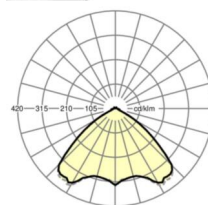

KARAKTERISTIEKEN

Bestelnummer	19485004170
EAN-nummer	4020863402618
CBS-code	94051190
Kenmerken	IP 20, Beschermingsklasse I, ENEC10 VDE, F, HACCP DIN10500/voedsel/IFS-toepassingsgerelateerde geschiktheid/BRC, Indoor, CE
Schokbestendigheidsgraad IK	IK03 (-20°C bis 35°C)
Omgevingstemperatuur	ta -20°C naar 35°C
Garantieperiode	5 jaren
Overheidssubsidieprogramma's	BEG - federale subsidie voor efficiënte gebouwen (alleen geldig voor Duitsland)

ELEKTROTECHNIEK

Voorschakelapparaat	Elektronische driver (1 stuks)
Systeemprestaties	53W
Netspanning	230V/50Hz
Energie-efficiëntieklasse/Lichtbron	D

LICHTTECHNIEK

Uitvoering	LED, Kleurweergave/Lichtkleur CRI ≥ 80 / 6500K
Kleurtolerantie (MacAdam)	3SDCM
Fotobiologische veiligheid (Armatuur)	RG1
Nominale lichtstroom	7926lm
LED Levensduur	50000h L80/B10 (Tq 35°C)
Lichtopbrengst	149lm/W
Stralingshoek	105° (C0) / 105° (C90)
UGR dw./l.	23.0 / 23.4

MECHANIEK

Kleur behuizing	verkeerswit RAL 9016
Maten (LxBxH/DxH)	1531mm x 55mm x 37mm
Gewicht (netto)	2kg
Montagewijze	Montage draagrailsysteem, Lichtstructuur

Maten

L	1531 mm	Lengte
B	55 mm	Breedte
H	37 mm	Hoogte

DEEP-LINK

<https://www.regiolux.de/nl/article/19485004170>

Referentie	LED 8000lm 865
ηLB	100 %
Φ ↓/↑	98 % / 2 %
UGR dw./l.	23.0 / 23.4