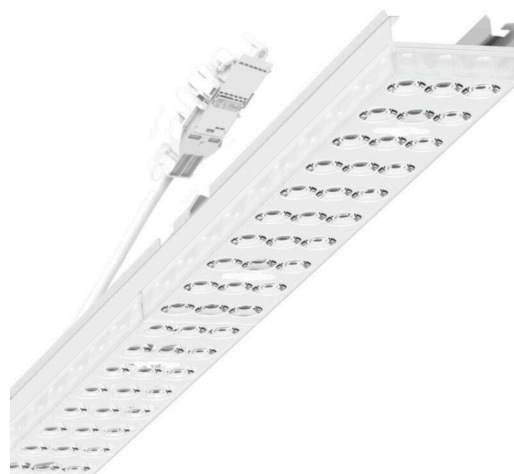

Armatuurunit variabel - Individual.Lens.Optic - direct extreem breedstralend - visueel doorlopend

Armatuurunit van verzinkt, geprofileerd plaatstaal, oppervlak gecoat met polyesterhars. Gereedschapsloze bevestiging met in het design geïntegreerde druksluitingen waarborgt bescherming tegen diefstal en demontage. Variabel positioneerbaar in de draagrail. Kleur behuizing verkeerswit RAL 9016; Lichtverdeling direct extreem breedstralend via Individual.Lens.Optic van PMMA-kunststof. Doorlopende optiek. De individuele lensoptiek zorgt voor hoog montagegemak en is onderhoudsvriendelijk door het gemakkelijk te reinigen oppervlak. Het ritme van de 3-rijige individuele lensopstelling is binnen en over de armatuurunits perfect gecoördineerd en zorgt voor een homogene uitstraling in het pand. Elektrische aansluiting via aansluitkabel 1 m voor variabele positionering van de armatuurunit in de lichtband met 3-polig snelmontage-stekkerdeel met vrije fasevoorkeuze. De armatuurunit is via de multilumen-driver variabel in stappen in te stellen (standaardinstelling: maximale lumen output). Ze zijn vervangbaar, maken modernisering mogelijk en verlengen de levensduur van het gehele systeem op een toekomstbestendige manier.

## DEEP-LINK

<https://www.regiolux.de/nl/article/19485004220>

Referentie	LED 8200lm/53W 840
ηLB	100 %
Φ ↓/↑	98 % / 2 %
UGR dw./l.	23.2 / 23.5

**MECHANIEK**

Kleur behuizing	verkeerswit RAL 9016
Maten (LxBxH/DxH)	1531mm x 55mm x 37mm
Gewicht (netto)	2kg
Montagewijze	Montage draagrailsysteem, Lichtstructuur

**Maten**

L	1531 mm	Lengte
B	55 mm	Breedte
H	37 mm	Hoogte