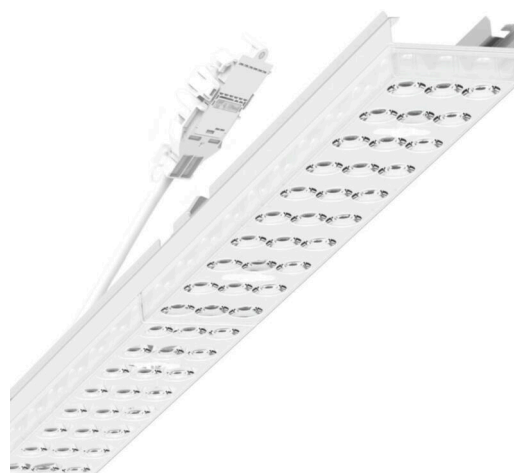

Armatuurunit variabel - Individual.Lens.Optic - direct extreem breedstralend - visueel doorlopend

Armatuurunit van verzinkt, geprofileerd plaatstaal, oppervlak gecoat met polyesterhars. Gereedschapsloze bevestiging met in het design geïntegreerde druksluitingen waarborgt bescherming tegen diefstal en demontage. Variabel positioneerbaar in de draagrail. Kleur behuizing verkeerswit RAL 9016; Lichtverdeling direct extreem breedstralend via Individual.Lens.Optic van PMMA-kunststof. Doorlopende optiek. De individuele lensoptiek zorgt voor hoog montagegemak en is onderhoudsvriendelijk door het gemakkelijk te reinigen oppervlak. Het ritme van de 3-rijige individuele lensopstelling is binnen en over de armatuurunits perfect gecoördineerd en zorgt voor een homogene uitstraling in het pand. Elektrische aansluiting via aansluitkabel 1 m voor variabele positionering van de armatuurunit in de lichtband met 5-polig snelmontage-stekkerdeel met vrije fasevoorkeuze. Ze zijn vervangbaar, maken modernisering mogelijk en verlengen de levensduur van het gehele systeem op een toekomstbestendige manier.

MECHANIEK

Kleur behuizing	verkeerswit RAL 9016
Maten (LxBxH/DxH)	1531mm x 55mm x 37mm
Gewicht (netto)	2kg
Montagewijze	Montage draagrailsysteem, Lichtstructuur

Maten

L	1531 mm	Lengte
B	55 mm	Breedte
H	37 mm	Hoogte

DEEP-LINK

<https://www.regiolux.de/nl/article/19485006050>

Referentie	LED 9000lm 840
ηLB	100 %
Φ ↓/↑	98 % / 2 %
UGR dw./l.	23.6 / 23.9