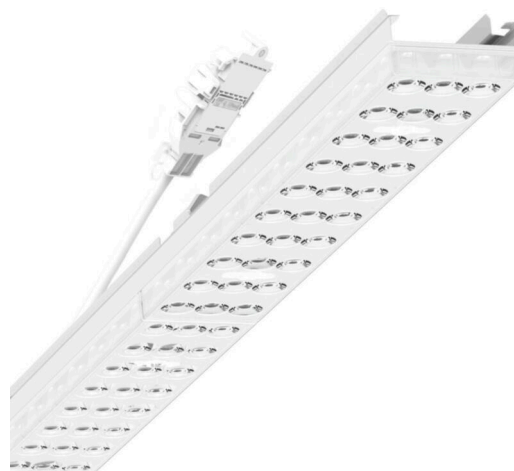

KARAKTERISTIEKEN

Bestelnummer	19485004190
EAN-nummer	4020863402571
CBS-code	94051190
Kenmerken	IP 20, Beschermingsklasse I, ENEC10 VDE, F, HACCP DIN10500/voedsel/IFS-toepassingsgerelateerde geschiktheid/BRC, Indoor, CE
Schokbestendigheidsgraad IK	IK03 (-20°C bis 35°C)
Omgevingstemperatuur	ta -20°C naar 35°C
Garantieperiode	5 jaren
Overheidssubsidieprogramma's	BEG - federale subsidie voor efficiënte gebouwen (alleen geldig voor Duitsland)

ELEKTROTECHNIEK

Voorschakelapparaat	Elektronische driver (1 stuks)
Systeemprestaties	53W
Netspanning	230V/50Hz
Energie-efficiëntieklasse/Lichtbron	C

LICHTTECHNIEK

Uitvoering	LED, Kleurweergave/Lichtkleur CRI ≥ 80 / 6500K
Kleurtolerantie (MacAdam)	3SDCM
Fotobiologische veiligheid (Armatuur)	RG1
Nominale lichtstroom	9050lm
LED Levensduur	50000h L80/B10 (Tq 35°C)
Lichtopbrengst	172lm/W
Stralingshoek	105° (C0) / 105° (C90)
UGR dw./l.	23.5 / 23.8

MECHANIEK

Kleur behuizing	verkeerswit RAL 9016
Maten (LxBxH/DxH)	1531mm x 55mm x 37mm
Gewicht (netto)	2kg
Montagewijze	Montage draagrailsysteem, Lichtstructuur

Maten

L	1531 mm	Lengte
B	55 mm	Breedte
H	37 mm	Hoogte

DEEP-LINK

<https://www.regiolux.de/nl/article/19485004190>

Referentie	LED 9000lm 865
ηLB	100 %
Φ ↓/↑	98 % / 2 %
UGR dw./l.	23.5 / 23.8