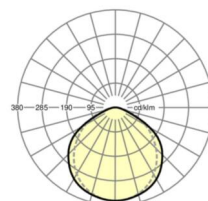

KARAKTERISTIEKEN

Bestelnummer	19100004010
EAN-nummer	4020863417643
CBS-code	94051190
Kenmerken	IP 40, Beschermingsklasse I, F, Indoor, CE
Schokbestendigheidsgraad IK	IK08 (10°C bis 45°C)
Omgevingstemperatuur	ta 10°C naar 45°C
Garantieperiode	5 jaren
Overheidssubsidieprogramma's	BEG - federale subsidie voor efficiënte gebouwen (alleen geldig voor Duitsland)

ELEKTROTECHNIEK

Voorschakelapparaat	Elektronische driver (1 stuks)
Systeemprestaties	29W
Netspanning	230V/50Hz
Aardlekschakelaar(s) (inschakelstroom)	13 stuks/B10, 22 stuks/B16, 22 stuks/C10, 37 stuks/C16
Energie-efficiëntieklasse/Lichtbron	C

LICHTTECHNIEK

Uitvoering	LED, Kleurweergave/Lichtkleur CRI ≥ 80 / 4000K
Kleurtolerantie (MacAdam)	3SDCM
Fotobiologische veiligheid (Armatuur)	RG0
Nominale lichtstroom	4357lm
LED Levensduur	50000h L80/B10 (Tq 45°C)
Lichtopbrengst	153lm/W
Stralingshoek	115° (C0) / 105° (C90)
UGR dw./l.	26.0 / 27.1

MECHANIEK

Kleur behuizing	verkeerswit RAL 9016
Maten (LxBxH/DxH)	1531mm x 55mm x 43mm
Gewicht (netto)	2kg
Montagewijze	Montage draagrailstelsysteem, Lichtstructuur

Maten

L	1531 mm	Lengte
B	55 mm	Breedte
H	43 mm	Hoogte

DEEP-LINK

<https://www.regiolux.de/nl/article/19100004010>

Referentie	LED 4200lm 840
η_{LB}	100 %
$\Phi_{\downarrow/\uparrow}$	100 % / 0 %
UGR dw./l.	26.0 / 27.1