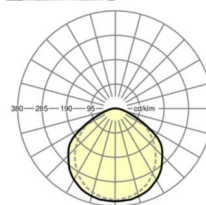

KARAKTERISTIEKEN

Bestelnummer	19100006030
EAN-nummer	4020863417698
CBS-code	94051190
Kenmerken	IP 40, Beschermingsklasse I, F, HCL, Indoor, CE
Schokbestendigheidsgraad IK	IK08 (10°C bis 25°C)
Omgevingstemperatuur	ta 10°C naar 25°C
Bijzondere eigenschappen	Ready for IoT
Garantieperiode	5 jaren

ELEKTROTECHNIEK

Voorschakelapparaat	Elektronische driver DALI device type 8 (1 stuks)
Systeemprestaties	52W
Netspanning	230V/50Hz
Aardlekschakelaar(s) (inschakelstroom)	13 stuks/B10, 22 stuks/B16, 21 stuks/C10, 36 stuks/C16
Energie-efficiëntieklasse/Lichtbron	E

LICHTTECHNIEK

Uitvoering	LED, Kleurweergave/Lichtkleur CRI ≥ 90 / 2700K-6500K continu regelbaar
Kleurtolerantie (MacAdam)	3SDCM
Fotobiologische veiligheid (Armatuur)	RG0
Nominale lichtstroom	5265lm
LED Levensduur	50000h L80/B10 (Tq 25°C)
Lichtopbrengst	101lm/W
Stralingshoek	115° (C0) / 105° (C90)
UGR dw./l.	26.9 / 27.7

MECHANIEK

Kleur behuizing	verkeerswit RAL 9016
Maten (LxBxH/DxH)	1531mm x 55mm x 43mm
Gewicht (netto)	2kg
Montagewijze	Montage draagrailstelsysteem, Lichtstructuur

Maten

L	1531 mm	Lengte
B	55 mm	Breedte
H	43 mm	Hoogte

DEEP-LINK

<https://www.regiolux.de/nl/article/19100006030>

Referentie	LED 5300lm 927-965
η_{LB}	100 %
$\Phi \downarrow/\uparrow$	100 % / 0 %
UGR dw./l.	26.9 / 27.7