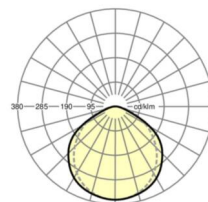

KARAKTERISTIEKEN

Bestelnummer	19100007020
EAN-nummer	4020863418770
CBS-code	94051190
Kenmerken	IP 40, Beschermingsklasse I, F, Indoor, CE
Schokbestendigheidsgraad IK	IK08 (10°C bis 25°C)
Omgevingstemperatuur	ta 10°C naar 25°C
Garantieperiode	5 jaren
Overheidssubsidieprogramma's	BEG - federale subsidie voor efficiënte gebouwen (alleen geldig voor Duitsland)

ELEKTROTECHNIEK

Voorschakelapparaat	Elektronische driver noodlicht 3h (1 stuks)
Systeemprestaties	43W
Netspanning	230V/50Hz
Aardlekschakelaar(s) (inschakelstroom)	13 stuks/B10, 22 stuks/B16, 22 stuks/C10, 37 stuks/C16
Energie-efficiëntieklasse/Lichtbron	B

LICHTTECHNIEK

Uitvoering	LED, Kleurweergave/Lichtkleur CRI ≥ 80 / 4000K
Kleurtolerantie (MacAdam)	3SDCM
Fotobiologische veiligheid (Armatuur)	RG0
Nominale lichtstroom	7004lm
Nominale lichtstroom-Noodbedrijf	755lm
LED Levensduur	50000h L80/B10 (Tq 25°C)
Lichtopbrengst	162lm/W
Stralingshoek	115° (C0) / 105° (C90)
UGR dw./l.	27.6 / 28.7

MECHANIEK

Kleur behuizing	verkeerswit RAL 9016
Maten (LxBxH/DxH)	1531mm x 55mm x 43mm
Gewicht (netto)	2.3kg
Montagewijze	Montage draagrailstelsysteem, Lichtstructuur

Maten

L	1531 mm	Lengte
B	55 mm	Breedte
H	43 mm	Hoogte

DEEP-LINK

<https://www.regiolux.de/nl/article/19100007020>

Referentie	LED 7000lm 840
ηLB	100 %
Φ ↓/↑	100 % / 0 %
UGR dw./l.	27.6 / 28.7