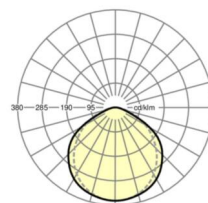

KARAKTERISTIEKEN

Bestelnummer	19100004020
EAN-nummer	4020863417650
CBS-code	94051190
Kenmerken	IP 40, Beschermingsklasse I, F, Indoor, CE
Schokbestendigheidsgraad IK	IK08 (10°C bis 45°C)
Omgevingstemperatuur	ta 10°C naar 45°C
Garantieperiode	5 jaren
Overheidssubsidieprogramma's	BEG - federale subsidie voor efficiënte gebouwen (alleen geldig voor Duitsland)

ELEKTROTECHNIEK

Voorschakelapparaat	Elektronische driver (1 stuks)
Systeemprestaties	43W
Netspanning	230V/50Hz
Aardlekschakelaar(s) (inschakelstroom)	13 stuks/B10, 22 stuks/B16, 22 stuks/C10, 37 stuks/C16
Energie-efficiëntieklasse/Lichtbron	B

LICHTTECHNIEK

Uitvoering	LED, Kleurweergave/Lichtkleur CRI ≥ 80 / 4000K
Kleurtolerantie (MacAdam)	3SDCM
Fotobiologische veiligheid (Armatuur)	RG0
Nominale lichtstroom	7004lm
LED Levensduur	50000h L80/B10 (Tq 45°C)
Lichtopbrengst	162lm/W
Stralingshoek	115° (C0) / 105° (C90)
UGR dw./l.	27.6 / 28.7

MECHANIEK

Kleur behuizing	verkeerswit RAL 9016
Maten (LxBxH/DxH)	1531mm x 55mm x 43mm
Gewicht (netto)	2kg
Montagewijze	Montage draagrailstelsysteem, Lichtstructuur

Maten

L	1531 mm	Lengte
B	55 mm	Breedte
H	43 mm	Hoogte

DEEP-LINK

<https://www.regiolux.de/nl/article/19100004020>

Referentie	LED 7000lm 840
η_{LB}	100 %
$\Phi_{\downarrow/\uparrow}$	100 % / 0 %
UGR dw./l.	27.6 / 28.7