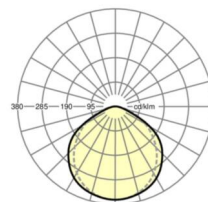

KARAKTERISTIEKEN

Bestelnummer	19100004030
EAN-nummer	4020863417667
CBS-code	94051190
Kenmerken	IP 40, Beschermingsklasse I, F, Indoor, CE
Schokbestendigheidsgraad IK	IK08 (10°C bis 40°C)
Omgevingstemperatuur	ta 10°C naar 40°C
Garantieperiode	5 jaren
Overheidssubsidieprogramma's	BEG - federale subsidie voor efficiënte gebouwen (alleen geldig voor Duitsland)

ELEKTROTECHNIEK

Voorschakelapparaat	Elektronische multilumen-driver, 4-stappen (1 stuks)
Systeemprestaties	51W-29W
Netspanning	230V/50Hz
Aardlekschakelaar(s) (inschakelstroom)	15 stuks/B10, 25 stuks/B16, 24 stuks/C10, 38 stuks/C16
Energie-efficiëntieklasse/Lichtbron	B

LICHTTECHNIEK

Uitvoering	LED, Kleurweergave/Lichtkleur CRI ≥ 80 / 4000K
Kleurtolerantie (MacAdam)	3SDCM
Fotobiologische veiligheid (Armatuur)	RGO
Nominale lichtstroom/schakelstappen (EDM)	8100lm/51W, 7000lm/43W, 5900lm/36W, 4800lm/29W
LED Levensduur	50000h L80/B10 (Tq 40°C)
Lichtopbrengst	169lm/W-159lm/W
Stralingshoek	115° (C0) / 105° (C90)
UGR dw./l.	28.1 / 29.2 (51W)

MECHANIEK

Kleur behuizing	verkeerswit RAL 9016
Maten (LxBxH/DxH)	1531mm x 55mm x 43mm
Gewicht (netto)	2kg
Montagewijze	Montage draagrailstelsysteem, Lichtstructuur

Maten

L	1531 mm	Lengte
B	55 mm	Breedte
H	43 mm	Hoogte

DEEP-LINK

<https://www.regiolux.de/nl/article/19100004030>

Referentie	LED 8100lm/51W 840
ηLB	100 %
Φ ↓/↑	100 % / 0 %
UGR dw./l.	28.1 / 29.2