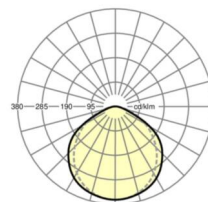

KARAKTERISTIEKEN

Bestelnummer	19105007010
EAN-nummer	4020863418800
CBS-code	94051190
Kenmerken	IP 40, Beschermingsklasse I, F, Indoor, CE
Schokbestendigheidsgraad IK	IK08 (10°C bis 25°C)
Omgevingstemperatuur	ta 10°C naar 25°C
Garantieperiode	5 jaren
Overheidssubsidieprogramma's	BEG - federale subsidie voor efficiënte gebouwen (alleen geldig voor Duitsland)

ELEKTROTECHNIEK

Voorschakelapparaat	Elektronische driver noodlicht 3h (1 stuks)
Systeemprestaties	29W
Netspanning	230V/50Hz
Aardlekschakelaar(s) (inschakelstroom)	13 stuks/B10, 22 stuks/B16, 22 stuks/C10, 37 stuks/C16
Energie-efficiëntieklasse/Lichtbron	C

LICHTTECHNIEK

Uitvoering	LED, Kleurweergave/Lichtkleur CRI ≥ 80 / 4000K
Kleurtolerantie (MacAdam)	3SDCM
Fotobiologische veiligheid (Armatuur)	RG0
Nominale lichtstroom	4357lm
Nominale lichtstroom-Noodbedrijf	755lm
LED Levensduur	50000h L80/B10 (Tq 25°C)
Lichtopbrengst	153lm/W
Stralingshoek	115° (C0) / 105° (C90)
UGR dw./l.	26.0 / 27.1

MECHANIEK

Kleur behuizing	verkeerswit RAL 9016
Maten (LxBxH/DxH)	1531mm x 55mm x 43mm
Gewicht (netto)	2.4kg
Montagewijze	Montage draagrailstelsel, Lichtstructuur

Maten

L	1531 mm	Lengte
B	55 mm	Breedte
H	43 mm	Hoogte

DEEP-LINK

<https://www.regiolux.de/nl/article/19105007010>

Referentie	LED 4200lm 840
ηLB	100 %
Φ ↓/↑	100 % / 0 %
UGR dw./l.	26.0 / 27.1