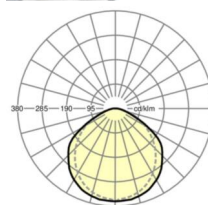

KARAKTERISTIEKEN

Bestelnummer	19105006030
EAN-nummer	4020863417810
CBS-code	94051190
Kenmerken	IP 40, Beschermingsklasse I, F, HCL, Indoor, CE
Schokbestendigheidsgraad IK	IK08 (10°C bis 25°C)
Omgevingstemperatuur	ta 10°C naar 25°C
Bijzondere eigenschappen	Ready for IoT
Garantieperiode	5 jaren

ELEKTROTECHNIEK

Voorschakelapparaat	Elektronische driver DALI device type 8 (1 stuks)
Systeemprestaties	52W
Netspanning	230V/50Hz
Aardlekschakelaar(s) (inschakelstroom)	13 stuks/B10, 22 stuks/B16, 21 stuks/C10, 36 stuks/C16
Energie-efficiëntieklasse/Lichtbron	E

LICHTTECHNIEK

Uitvoering	LED, Kleurweergave/Lichtkleur CRI ≥ 90 / 2700K-6500K continu regelbaar
Kleurtolerantie (MacAdam)	3SDCM
Fotobiologische veiligheid (Armatuur)	RG0
Nominale lichtstroom	5265lm
LED Levensduur	50000h L80/B10 (Tq 25°C)
Lichtopbrengst	101lm/W
Stralingshoek	115° (C0) / 105° (C90)
UGR dw./l.	26.9 / 27.7

MECHANIEK

Kleur behuizing	verkeerswit RAL 9016
Maten (LxBxH/DxH)	1531mm x 55mm x 43mm
Gewicht (netto)	2.1kg
Montagewijze	Montage draagrailstelsysteem, Lichtstructuur

Maten

L	1531 mm	Lengte
B	55 mm	Breedte
H	43 mm	Hoogte

DEEP-LINK

<https://www.regiolux.de/nl/article/19105006030>

Referentie	LED 5300lm 927-965
η_{LB}	100 %
$\Phi_{\downarrow/\uparrow}$	100 % / 0 %
UGR dw./l.	26.9 / 27.7