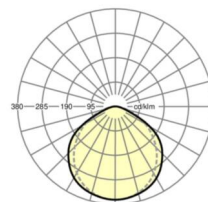

KARAKTERISTIEKEN

Bestelnummer	19105007020
EAN-nummer	4020863418596
CBS-code	94051190
Kenmerken	IP 40, Beschermingsklasse I, F, Indoor, CE
Schokbestendigheidsgraad IK	IK08 (10°C bis 25°C)
Omgevingstemperatuur	ta 10°C naar 25°C
Garantieperiode	5 jaren
Overheidssubsidieprogramma's	BEG - federale subsidie voor efficiënte gebouwen (alleen geldig voor Duitsland)

ELEKTROTECHNIEK

Voorschakelapparaat	Elektronische driver noodlicht 3h (1 stuks)
Systeemprestaties	43W
Netspanning	230V/50Hz
Aardlekschakelaar(s) (inschakelstroom)	13 stuks/B10, 22 stuks/B16, 22 stuks/C10, 37 stuks/C16
Energie-efficiëntieklasse/Lichtbron	B

LICHTTECHNIEK

Uitvoering	LED, Kleurweergave/Lichtkleur CRI ≥ 80 / 4000K
Kleurtolerantie (MacAdam)	3SDCM
Fotobiologische veiligheid (Armatuur)	RG0
Nominale lichtstroom	7004lm
Nominale lichtstroom-Noodbedrijf	755lm
LED Levensduur	50000h L80/B10 (Tq 25°C)
Lichtopbrengst	162lm/W
Stralingshoek	115° (C0) / 105° (C90)
UGR dw./l.	27.6 / 28.7

MECHANIEK

Kleur behuizing	verkeerswit RAL 9016
Maten (LxBxH/DxH)	1531mm x 55mm x 43mm
Gewicht (netto)	2.4kg
Montagewijze	Montage draagrailstelsel, Lichtstructuur

Maten

L	1531 mm	Lengte
B	55 mm	Breedte
H	43 mm	Hoogte

DEEP-LINK

<https://www.regiolux.de/nl/article/19105007020>

Referentie	LED 7000lm 840
ηLB	100 %
Φ ↓/↑	100 % / 0 %
UGR dw./l.	27.6 / 28.7