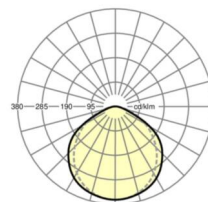

KARAKTERISTIEKEN

Bestelnummer	19105004030
EAN-nummer	4020863417780
CBS-code	94051190
Kenmerken	IP 40, Beschermingsklasse I, F, Indoor, CE
Schokbestendigheidsgraad IK	IK08 (10°C bis 40°C)
Omgevingstemperatuur	ta 10°C naar 40°C
Garantieperiode	5 jaren
Overheidssubsidieprogramma's	BEG - federale subsidie voor efficiënte gebouwen (alleen geldig voor Duitsland)

ELEKTROTECHNIEK

Voorschakelapparaat	Elektronische multilumen-driver, 4-stappen (1 stuks)
Systeemprestaties	51W-29W
Netspanning	230V/50Hz
Aardlekschakelaar(s) (inschakelstroom)	15 stuks/B10, 25 stuks/B16, 24 stuks/C10, 38 stuks/C16
Energie-efficiëntieklasse/Lichtbron	B

LICHTTECHNIEK

Uitvoering	LED, Kleurweergave/Lichtkleur CRI ≥ 80 / 4000K
Kleurtolerantie (MacAdam)	3SDCM
Fotobiologische veiligheid (Armatuur)	RGO
Nominale lichtstroom/schakelstappen (EDM)	8100lm/51W, 7000lm/43W, 5900lm/36W, 4800lm/29W
LED Levensduur	50000h L80/B10 (Tq 40°C)
Lichtopbrengst	169lm/W-159lm/W
Stralingshoek	115° (C0) / 105° (C90)
UGR dw./l.	28.1 / 29.2 (51W)

MECHANIEK

Kleur behuizing	verkeerswit RAL 9016
Maten (LxBxH/DxH)	1531mm x 55mm x 43mm
Gewicht (netto)	2.1kg
Montagewijze	Montage draagrailstelsysteem, Lichtstructuur

Maten

L	1531 mm	Lengte
B	55 mm	Breedte
H	43 mm	Hoogte

DEEP-LINK

<https://www.regiolux.de/nl/article/19105004030>

Referentie	LED 8100lm/51W 840
ηLB	100 %
Φ ↓/↑	100 % / 0 %
UGR dw./l.	28.1 / 29.2