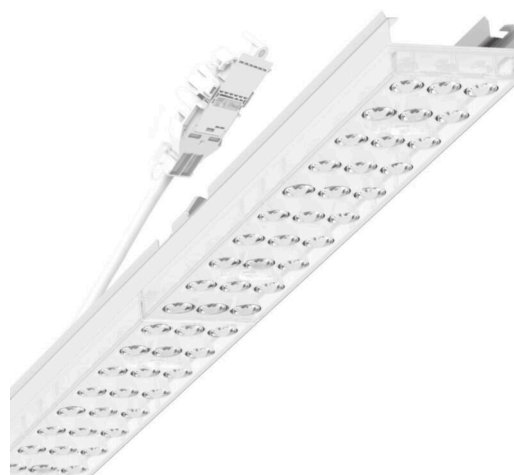

KARAKTERISTIEKEN

Bestelnummer	19455004110
EAN-nummer	4020863400560
CBS-code	94051190
Kenmerken	IP 20, Beschermingsklasse I, ENEC10 VDE, F, HACCP DIN10500/voedsel/IFS-toepassingsgerelateerde geschiktheid/BRC, Indoor, CE
Schokbestendigheidsgraad IK	IK03 (-20°C bis 25°C)
Omgevingstemperatuur	ta -20°C naar 25°C
Garantieperiode	5 jaren

ELEKTROTECHNIEK

Voorschakelapparaat	Elektronische driver (1 stuks)
Systeemprestaties	70W
Netspanning	230V/50Hz
Aardleischakelaar(s) (inschakelstroom)	10 stuks/B10, 16 stuks/B16, 10 stuks/C10, 16 stuks/C16
Energie-efficiëntieklasse/Lichtbron	E

LICHTTECHNIEK

Uitvoering	LED, Kleurweergave/Lichtkleur CRI ≥ 80 / 3000K
Kleurtolerantie (MacAdam)	3SDCM
Fotobiologische veiligheid (Armatuur)	RG1
Nominale lichtstroom	9413lm
LED Levensduur	50000h L80/B10 (Tq 25°C)
Lichtopbrengst	135lm/W
Stralingshoek	20°
UGR dw./l.	18.6 / 21.9

MECHANIEK

Kleur behuizing	verkeerswit RAL 9016
Maten (LxBxH/DxH)	1531mm x 55mm x 37mm
Gewicht (netto)	2kg
Montagewijze	Montage draagrailsysteem, Lichtstructuur

Maten

L	1531 mm	Lengte
B	55 mm	Breedte
H	37 mm	Hoogte

DEEP-LINK

<https://www.regiolux.de/nl/article/19455004110>

Referentie	LED 10000lm 830
ηLB	100 %
Φ ↓/↑	98 % / 2 %
UGR dw./l.	18.6 / 21.9