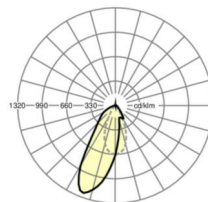

KARAKTERISTIEKEN

Bestelnummer	19455004110
EAN-nummer	4020863400560
CBS-code	94051190
Kenmerken	IP 20, Beschermingsklasse I, ENEC10 VDE, F, HACCP DIN10500/voedsel/IFS-toepassingsgerelateerde geschiktheid/BRC, Indoor, CE
Schokbestendigheidsgraad IK	IK03 (-20°C bis 25°C)
Omgevingstemperatuur	ta -20°C naar 25°C
Garantieperiode	5 jaren

ELEKTROTECHNIEK

Voorschakelapparaat	Elektronische driver (1 stuks)
Systeemprestaties	70W
Netspanning	230V/50Hz
Aardleischakelaar(s) (inschakelstroom)	10 stuks/B10, 16 stuks/B16, 10 stuks/C10, 16 stuks/C16
Energie-efficiëntieklasse/Lichtbron	E

LICHTTECHNIEK

Uitvoering	LED, Kleurweergave/Lichtkleur CRI ≥ 80 / 3000K
Kleurtolerantie (MacAdam)	3SDCM
Fotobiologische veiligheid (Armatuur)	RG1
Nominale lichtstroom	9413lm
LED Levensduur	50000h L80/B10 (Tq 25°C)
Lichtopbrengst	135lm/W
Stralingshoek	20°
UGR dw./l.	18.6 / 21.9

MECHANIEK

Kleur behuizing	verkeerswit RAL 9016
Maten (LxBxH/DxH)	1531mm x 55mm x 37mm
Gewicht (netto)	2kg
Montagewijze	Montage draagrailsysteem, Lichtstructuur

Maten

L	1531 mm	Lengte
B	55 mm	Breedte
H	37 mm	Hoogte

DEEP-LINK

<https://www.regiolux.de/nl/article/19455004110>

Referentie	LED 10000lm 830
ηLB	100 %
Φ ↓/↑	98 % / 2 %
UGR dw./l.	18.6 / 21.9