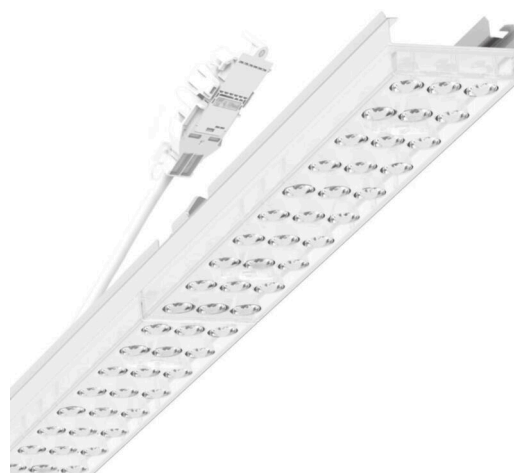

Armatuurunit variabel - Individual.Lens.Optic - direct asymmetrisch stralend - visueel doorlopend

Armatuurunit van verzinkt, geprofileerd plaatstaal, oppervlak gecoat met polyesterhars. Gereedschapsloze bevestiging met in het design geïntegreerde druksluitingen waarborgt bescherming tegen diefstal en demontage. Variabel te positioneren en links en rechts toepasbaar in de draagrail. Kleur behuizing verkeerswit RAL 9016; Lichtverdeling direct asymmetrisch stralend via Individual.Lens.Optic van PMMA-kunststof. De individuele lensoptiek zorgt voor hoog montagegemak en is onderhoudsvriendelijk door het gemakkelijk te reinigen oppervlak. Het ritme van de 3-rijige individuele lensopstelling is binnen en over de armatuurunits perfect gecoördineerd en zorgt voor een homogene uitstraling in het pand. Elektrische aansluiting via aansluitkabel 1 m voor variabele positionering van de armatuurunit in de lichtband met 5-polig snelmontage-stekkerdeel met vrije fasevoorkeuze. Ze zijn vervangbaar, maken modernisering mogelijk en verlengen de levensduur van het gehele systeem op een toekomstbestendige manier.

ELEKTROTECHNIEK

Voorschakelapparaat	Elektronische driver DALI2 (1 stuks)
Systeemprestaties	70W
Netspanning	230V/50Hz
Energie-efficiëntieklasse/Lichtbron	D

LICHTTECHNIEK

Uitvoering	LED, Kleurweergave/Lichtkleur CRI ≥ 80 / 4000K
Kleurtolerantie (MacAdam)	3SDCM
Fotobiologische veiligheid (Armatuur)	RG1
Nominale lichtstroom	10111lm
LED Levensduur	50000h L80/B10 (Tq 25°C)
Lichtopbrengst	145lm/W
Stralingshoek	20°
UGR dw./l.	18.9 / 22.2

MECHANIEK

Kleur behuizing	verkeerswit RAL 9016
Maten (LxBxH/DxH)	1531mm x 55mm x 37mm
Gewicht (netto)	2kg
Montagewijze	Montage draagrailsysteem, Lichtstructuur

Maten

L	1531 mm	Lengte
B	55 mm	Breedte
H	37 mm	Hoogte

DEEP-LINK

<https://www.regiolux.de/nl/article/19455006040>

Referentie	LED 10000lm 840
ηLB	100 %
Φ ↓/↑	98 % / 2 %
UGR dw./l.	18.9 / 22.2