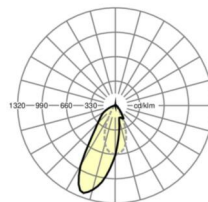

KARAKTERISTIEKEN

Bestelnummer	19455006040
EAN-nummer	4020863410187
CBS-code	94051190
Kenmerken	IP 20, Beschermingsklasse I, ENEC10 VDE, F, HACCP DIN10500/voedsel/IFS-toepassingsgerelateerde geschiktheid/BRC, Indoor, CE
Schokbestendigheidsgraad IK	IK03 (-20°C bis 25°C)
Omgevingstemperatuur	ta -20°C naar 25°C
Bijzondere eigenschappen	Ready for IoT
Garantieperiode	5 jaren
Overheidssubsidieprogramma's	BEG - federale subsidie voor efficiënte gebouwen (alleen geldig voor Duitsland)

ELEKTROTECHNIEK

Voorschakelapparaat	Elektronische driver DALI2 (1 stuks)
Systeemprestaties	70W
Netspanning	230V/50Hz
Energie-efficiëntieklasse/Lichtbron	D

LICHTTECHNIEK

Uitvoering	LED, Kleurweergave/Lichtkleur CRI ≥ 80 / 4000K
Kleurtolerantie (MacAdam)	3SDCM
Fotobiologische veiligheid (Armatuur)	RG1
Nominale lichtstroom	10111lm
LED Levensduur	50000h L80/B10 (Tq 25°C)
Lichtopbrengst	145lm/W
Stralingshoek	20°
UGR dw./l.	18.9 / 22.2

MECHANIEK

Kleur behuizing	verkeerswit RAL 9016
Maten (LxBxH/DxH)	1531mm x 55mm x 37mm
Gewicht (netto)	2kg
Montagewijze	Montage draagrailsysteem, Lichtstructuur

Maten

L	1531 mm	Lengte
B	55 mm	Breedte
H	37 mm	Hoogte

DEEP-LINK

<https://www.regiolux.de/nl/article/19455006040>

Referentie	LED 10000lm 840
ηLB	100 %
Φ ↓/↑	98 % / 2 %
UGR dw./l.	18.9 / 22.2