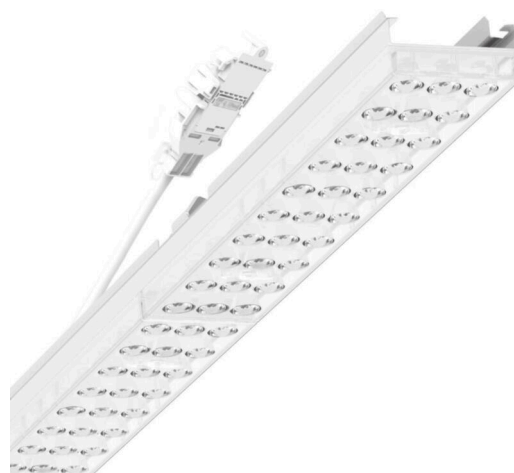

KARAKTERISTIEKEN

Bestelnummer	19455004040
EAN-nummer	4020863400683
CBS-code	94051190
Kenmerken	IP 20, Beschermingsklasse I, ENEC10 VDE, F, HACCP DIN10500/voedsel/IFS-toepassingsgerelateerde geschiktheid/BRC, Indoor, CE
Schokbestendigheidsgraad IK	IK03 (-20°C bis 25°C)
Omgevingstemperatuur	ta -20°C naar 25°C
Garantieperiode	5 jaren
Overheidssubsidieprogramma's	BEG - federale subsidie voor efficiënte gebouwen (alleen geldig voor Duitsland)

ELEKTROTECHNIEK

Voorschakelapparaat	Elektronische driver (1 stuks)
Systeemprestaties	70W
Netspanning	230V/50Hz
Aardleischakelaar(s) (inschakelstroom)	10 stuks/B10, 16 stuks/B16, 10 stuks/C10, 16 stuks/C16
Energie-efficiëntieklasse/Lichtbron	D

LICHTTECHNIEK

Uitvoering	LED, Kleurweergave/Lichtkleur CRI ≥ 80 / 4000K
Kleurtolerantie (MacAdam)	3SDCM
Fotobiologische veiligheid (Armatuur)	RG1
Nominale lichtstroom	10111lm
LED Levensduur	50000h L80/B10 (Tq 25°C)
Lichtopbrengst	145lm/W
Stralingshoek	20°
UGR dw./l.	18.9 / 22.2

MECHANIEK

Kleur behuizing	verkeerswit RAL 9016
Maten (LxBxH/DxH)	1531mm x 55mm x 37mm
Gewicht (netto)	2kg
Montagewijze	Montage draagrailstelsysteem, Lichtstructuur

Maten

L	1531 mm	Lengte
B	55 mm	Breedte
H	37 mm	Hoogte

DEEP-LINK

<https://www.regiolux.de/nl/article/19455004040>

Referentie	LED 10000lm 840
ηLB	100 %
Φ ↓/↑	98 % / 2 %
UGR dw./l.	18.9 / 22.2