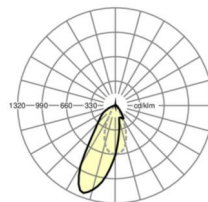

KARAKTERISTIEKEN

Bestelnummer	19455004040
EAN-nummer	4020863400683
CBS-code	94051190
Kenmerken	IP 20, Beschermingsklasse I, ENEC10 VDE, F, HACCP DIN10500/voedsel/IFS-toepassingsgerelateerde geschiktheid/BRC, Indoor, CE
Schokbestendigheidsgraad IK	IK03 (-20°C bis 25°C)
Omgevingstemperatuur	ta -20°C naar 25°C
Garantieperiode	5 jaren
Overheidssubsidieprogramma's	BEG - federale subsidie voor efficiënte gebouwen (alleen geldig voor Duitsland)

ELEKTROTECHNIEK

Voorschakelapparaat	Elektronische driver (1 stuks)
Systeemprestaties	70W
Netspanning	230V/50Hz
Aardleischakelaar(s) (inschakelstroom)	10 stuks/B10, 16 stuks/B16, 10 stuks/C10, 16 stuks/C16
Energie-efficiëntieklasse/Lichtbron	D

LICHTTECHNIEK

Uitvoering	LED, Kleurweergave/Lichtkleur CRI ≥ 80 / 4000K
Kleurtolerantie (MacAdam)	3SDCM
Fotobiologische veiligheid (Armatuur)	RG1
Nominale lichtstroom	10111lm
LED Levensduur	50000h L80/B10 (Tq 25°C)
Lichtopbrengst	145lm/W
Stralingshoek	20°
UGR dw./l.	18.9 / 22.2

MECHANIEK

Kleur behuizing	verkeerswit RAL 9016
Maten (LxBxH/DxH)	1531mm x 55mm x 37mm
Gewicht (netto)	2kg
Montagewijze	Montage draagrailstelsysteem, Lichtstructuur

Maten

L	1531 mm	Lengte
B	55 mm	Breedte
H	37 mm	Hoogte

DEEP-LINK

<https://www.regiolux.de/nl/article/19455004040>

Referentie	LED 10000lm 840
ηLB	100 %
Φ ↓/↑	98 % / 2 %
UGR dw./l.	18.9 / 22.2