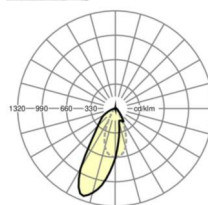

KARAKTERISTIEKEN

Bestelnummer	19455004180
EAN-nummer	4020863400447
CBS-code	94051190
Kenmerken	IP 20, Beschermingsklasse I, ENEC10 VDE, F, HACCP DIN10500/voedsel/IFS-toepassingsgerelateerde geschiktheid/BRC, Indoor, CE
Schokbestendigheidsgraad IK	IK03 (-20°C bis 25°C)
Omgevingstemperatuur	ta -20°C naar 25°C
Garantieperiode	5 jaren

ELEKTROTECHNIEK

Voorschakelapparaat	Elektronische driver (1 stuks)
Systeemprestaties	70W
Netspanning	230V/50Hz
Aardleischakelaar(s) (inschakelstroom)	10 stuks/B10, 16 stuks/B16, 10 stuks/C10, 16 stuks/C16
Energie-efficiëntieklasse/Lichtbron	D

LICHTTECHNIEK

Uitvoering	LED, Kleurweergave/Lichtkleur CRI ≥ 80 / 6500K
Kleurtolerantie (MacAdam)	3SDCM
Fotobiologische veiligheid (Armatuur)	RG1
Nominale lichtstroom	9737lm
LED Levensduur	50000h L80/B10 (Tq 25°C)
Lichtopbrengst	139lm/W
Stralingshoek	20°
UGR dw./l.	18.8 / 22.0

MECHANIEK

Kleur behuizing	verkeerswit RAL 9016
Maten (LxBxH/DxH)	1531mm x 55mm x 37mm
Gewicht (netto)	2kg
Montagewijze	Montage draagrailsysteem, Lichtstructuur

Maten

L	1531 mm	Lengte
B	55 mm	Breedte
H	37 mm	Hoogte

DEEP-LINK

<https://www.regiolux.de/nl/article/19455004180>

Referentie	LED 10000lm 865
ηLB	100 %
Φ ↓/↑	98 % / 2 %
UGR dw./l.	18.8 / 22.0