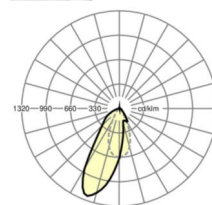

KARAKTERISTIEKEN

Bestelnummer	19455006130
EAN-nummer	4020863410040
CBS-code	94051190
Kenmerken	IP 20, Beschermingsklasse I, ENEC10 VDE, F, HACCP DIN10500/voedsel/IFS-toepassingsgerelateerde geschiktheid/BRC, Indoor, CE
Schokbestendigheidsgraad IK	IK03 (-20°C bis 25°C)
Omgevingstemperatuur	ta -20°C naar 25°C
Bijzondere eigenschappen	Ready for IoT
Garantieperiode	5 jaren
Overheidssubsidieprogramma's	BEG - federale subsidie voor efficiënte gebouwen (alleen geldig voor Duitsland)

ELEKTROTECHNIEK

Voorschakelapparaat	Elektronische driver DALI2 (1 stuks)
Systeemprestaties	68W
Netspanning	230V/50Hz
Energie-efficiëntieklasse/Lichtbron	C

LICHTTECHNIEK

Uitvoering	LED, Kleurweergave/Lichtkleur CRI ≥ 80 / 3000K
Kleurtolerantie (MacAdam)	3SDCM
Fotobiologische veiligheid (Armatuur)	RG1
Nominale lichtstroom	11255lm
LED Levensduur	50000h L80/B10 (Tq 25°C)
Lichtopbrengst	165lm/W
Stralingshoek	20°
UGR dw./l.	19.3 / 22.5

MECHANIEK

Kleur behuizing	verkeerswit RAL 9016
Maten (LxBxH/DxH)	1531mm x 55mm x 37mm
Gewicht (netto)	2kg
Montagewijze	Montage draagrailsysteem, Lichtstructuur

Maten

L	1531 mm	Lengte
B	55 mm	Breedte
H	37 mm	Hoogte

DEEP-LINK

<https://www.regiolux.de/nl/article/19455006130>

Referentie	LED 12000lm 830
ηLB	100 %
Φ ↓/↑	98 % / 2 %
UGR dw./l.	19.3 / 22.5