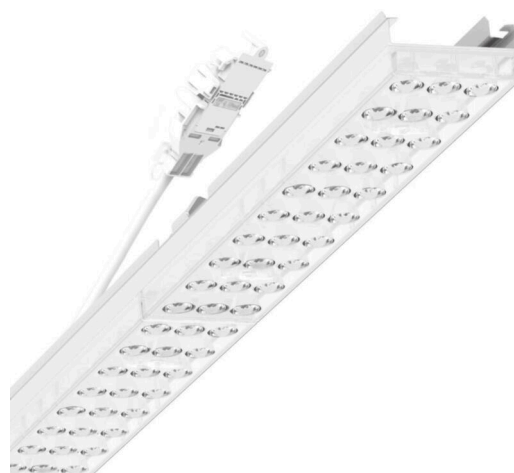

Armatuurunit variabel - Individual.Lens.Optic - direct asymmetrisch stralend - visueel doorlopend

Armatuurunit van verzinkt, geprofileerd plaatstaal, oppervlak gecoat met polyesterhars. Gereedschapsloze bevestiging met in het design geïntegreerde druksluitingen waarborgt bescherming tegen diefstal en demontage. Variabel te positioneren en links en rechts toepasbaar in de draagrail. Kleur behuizing verkeerswit RAL 9016; Lichtverdeling direct asymmetrisch stralend via Individual.Lens.Optic van PMMA-kunststof. De individuele lensoptiek zorgt voor hoog montagegemak en is onderhoudsvriendelijk door het gemakkelijk te reinigen oppervlak. Het ritme van de 3-rijige individuele lensopstelling is binnen en over de armatuurunits perfect gecoördineerd en zorgt voor een homogene uitstraling in het pand. Elektrische aansluiting via aansluitkabel 1 m voor variabele positionering van de armatuurunit in de lichtband met 3-polig snelmontage-stekkerdeel met vrije fasevoorkeuze. Ze zijn vervangbaar, maken modernisering mogelijk en verlengen de levensduur van het gehele systeem op een toekomstbestendige manier.

LICHTTECHNIEK

Uitvoering	LED, Kleurweergave/Lichtkleur CRI ≥ 80 / 3000K
Kleurtolerantie (MacAdam)	3SDCM
Fotobiologische veiligheid (Armatuur)	RG1
Nominale lichtstroom	11255lm
LED Levensduur	50000h L80/B10 (Tq 25°C)
Lichtopbrengst	165lm/W
Stralingshoek	20°
UGR dw./l.	19.3 / 22.5

MECHANIEK

Kleur behuizing	verkeerswit RAL 9016
Maten (LxBxH/DxH)	1531mm x 55mm x 37mm
Gewicht (netto)	2kg
Montagewijze	Montage draagrailstelsysteem, Lichtstructuur

Maten

L	1531 mm	Lengte
B	55 mm	Breedte
H	37 mm	Hoogte

DEEP-LINK

<https://www.regiolux.de/nl/article/19455004130>

Referentie	LED 12000lm 830
ηLB	100 %
Φ ↓/↑	98 % / 2 %
UGR dw./l.	19.3 / 22.5