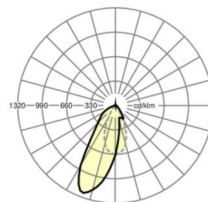

KARAKTERISTIEKEN

Bestelnummer	19455004130
EAN-nummer	4020863400546
CBS-code	94051190
Kenmerken	IP 20, Beschermingsklasse I, ENEC10 VDE, F, HACCP DIN10500/voedsel/IFS-toepassingsgerelateerde geschiktheid/BRC, Indoor, CE
Schokbestendigheidsgraad IK	IK03 (-20°C bis 25°C)
Omgevingstemperatuur	ta -20°C naar 25°C
Garantieperiode	5 jaren
Overheidssubsidieprogramma's	BEG - federale subsidie voor efficiënte gebouwen (alleen geldig voor Duitsland)

ELEKTROTECHNIEK

Voorschakelapparaat	Elektronische driver (1 stuks)
Systeemprestaties	68W
Netspanning	230V/50Hz
Aardleischakelaar(s) (inschakelstroom)	10 stuks/B10, 16 stuks/B16, 10 stuks/C10, 16 stuks/C16
Energie-efficiëntieklasse/Lichtbron	C

LICHTTECHNIEK

Uitvoering	LED, Kleurweergave/Lichtkleur CRI ≥ 80 / 3000K
Kleurtolerantie (MacAdam)	3SDCM
Fotobiologische veiligheid (Armatuur)	RG1
Nominale lichtstroom	11255lm
LED Levensduur	50000h L80/B10 (Tq 25°C)
Lichtopbrengst	165lm/W
Stralingshoek	20°
UGR dw./l.	19.3 / 22.5

MECHANIEK

Kleur behuizing	verkeerswit RAL 9016
Maten (LxBxH/DxH)	1531mm x 55mm x 37mm
Gewicht (netto)	2kg
Montagewijze	Montage draagrailstelsysteem, Lichtstructuur

Maten

L	1531 mm	Lengte
B	55 mm	Breedte
H	37 mm	Hoogte

DEEP-LINK

<https://www.regiolux.de/nl/article/19455004130>

Referentie	LED 12000lm 830
ηLB	100 %
Φ ↓/↑	98 % / 2 %
UGR dw./l.	19.3 / 22.5