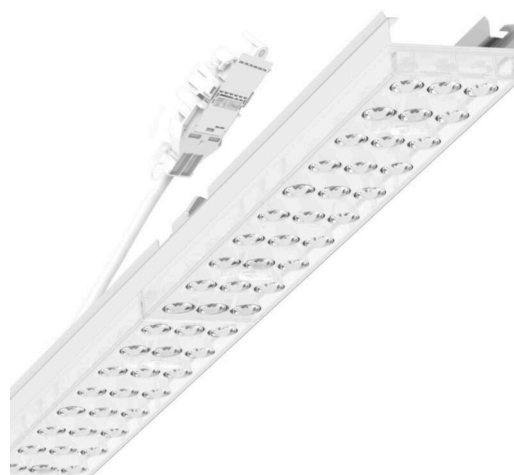

Armatuurunit variabel - Individual.Lens.Optic - direct asymmetrisch stralend - visueel doorlopend

Armatuurunit van verzinkt, geprofileerd plaatstaal, oppervlak gecoat met polyesterhars. Gereedschapsloze bevestiging met in het design geïntegreerde druksluitingen waarborgt bescherming tegen diefstal en demontage. Variabel te positioneren en links en rechts toepasbaar in de draagrail. Kleur behuizing verkeerswit RAL 9016; Lichtverdeling direct asymmetrisch stralend via Individual.Lens.Optic van PMMA-kunststof. De individuele lensoptiek zorgt voor hoog montagegemak en is onderhoudsvriendelijk door het gemakkelijk te reinigen oppervlak. Het ritme van de 3-rijige individuele lensopstelling is binnen en over de armatuurunits perfect gecoördineerd en zorgt voor een homogene uitstraling in het pand. Elektrische aansluiting via aansluitkabel 1 m voor variabele positionering van de armatuurunit in de lichtband met 5-polig snelmontage-stekkerdeel met vrije fasevoorkeuze. Ze zijn vervangbaar, maken modernisering mogelijk en verlengen de levensduur van het gehele systeem op een toekomstbestendige manier.

MECHANIEK

Kleur behuizing	verkeerswit RAL 9016
Maten (LxBxH/DxH)	1531mm x 55mm x 37mm
Gewicht (netto)	2kg
Montagewijze	Montage draagrailsysteem, Lichtstructuur

Maten

L	1531 mm	Lengte
B	55 mm	Breedte
H	37 mm	Hoogte

DEEP-LINK

<https://www.regiolux.de/nl/article/19455006060>

Referentie	LED 12000lm 840
ηLB	100 %
Φ ↓/↑	98 % / 2 %
UGR dw./l.	19.4 / 22.6