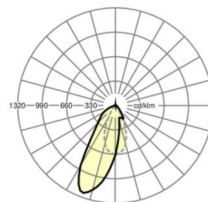

KARAKTERISTIEKEN

Bestelnummer	19455004060
EAN-nummer	4020863400669
CBS-code	94051190
Kenmerken	IP 20, Beschermingsklasse I, ENEC10 VDE, F, HACCP DIN10500/voedsel/IFS-toepassingsgerelateerde geschiktheid/BRC, Indoor, CE
Schokbestendigheidsgraad IK	IK03 (-20°C bis 25°C)
Omgevingstemperatuur	ta -20°C naar 25°C
Garantieperiode	5 jaren
Overheidssubsidieprogramma's	BEG - federale subsidie voor efficiënte gebouwen (alleen geldig voor Duitsland)

ELEKTROTECHNIEK

Voorschakelapparaat	Elektronische driver (1 stuks)
Systeemprestaties	68W
Netspanning	230V/50Hz
Aardleischakelaar(s) (inschakelstroom)	10 stuks/B10, 16 stuks/B16, 10 stuks/C10, 16 stuks/C16
Energie-efficiëntieklasse/Lichtbron	C

LICHTTECHNIEK

Uitvoering	LED, Kleurweergave/Lichtkleur CRI ≥ 80 / 4000K
Kleurtolerantie (MacAdam)	3SDCM
Fotobiologische veiligheid (Armatuur)	RG1
Nominale lichtstroom	11603lm
LED Levensduur	50000h L80/B10 (Tq 25°C)
Lichtopbrengst	170lm/W
Stralingshoek	20°
UGR dw./l.	19.4 / 22.6

MECHANIEK

Kleur behuizing	verkeerswit RAL 9016
Maten (LxBxH/DxH)	1531mm x 55mm x 37mm
Gewicht (netto)	2kg
Montagewijze	Montage draagrailstelsysteem, Lichtstructuur

Maten

L	1531 mm	Lengte
B	55 mm	Breedte
H	37 mm	Hoogte

DEEP-LINK

<https://www.regiolux.de/nl/article/19455004060>

Referentie	LED 12000lm 840
ηLB	100 %
Φ ↓/↑	98 % / 2 %
UGR dw./l.	19.4 / 22.6