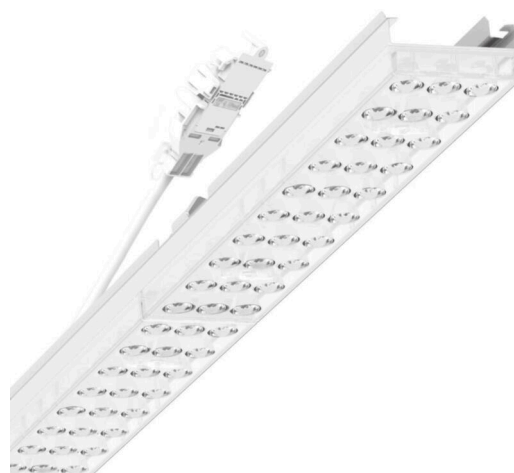

Armatuurunit variabel - Individual.Lens.Optic - direct asymmetrisch stralend - visueel doorlopend

Armatuurunit van verzinkt, geprofileerd plaatstaal, oppervlak gecoat met polyesterhars. Gereedschapsloze bevestiging met in het design geïntegreerde druksluitingen waarborgt bescherming tegen diefstal en demontage. Variabel te positioneren en links en rechts toepasbaar in de draagrail. Kleur behuizing verkeerswit RAL 9016; Lichtverdeling direct asymmetrisch stralend via Individual.Lens.Optic van PMMA-kunststof. De individuele lensoptiek zorgt voor hoog montagegemak en is onderhoudsvriendelijk door het gemakkelijk te reinigen oppervlak. Het ritme van de 3-rijige individuele lensopstelling is binnen en over de armatuurunits perfect gecoördineerd en zorgt voor een homogene uitstraling in het pand. Elektrische aansluiting via aansluitkabel 1 m voor variabele positionering van de armatuurunit in de lichtband met 3-polig snelmontage-stekkerdeel met vrije fasevoorkeuze. Ze zijn vervangbaar, maken modernisering mogelijk en verlengen de levensduur van het gehele systeem op een toekomstbestendige manier.

LICHTTECHNIEK

Uitvoering	LED, Kleurweergave/Lichtkleur CRI ≥ 80 / 4000K
Kleurtolerantie (MacAdam)	3SDCM
Fotobiologische veiligheid (Armatuur)	RG1
Nominale lichtstroom	11603lm
LED Levensduur	50000h L80/B10 (Tq 25°C)
Lichtopbrengst	170lm/W
Stralingshoek	20°
UGR dw./l.	19.4 / 22.6

MECHANIEK

Kleur behuizing	verkeerswit RAL 9016
Maten (LxBxH/DxH)	1531mm x 55mm x 37mm
Gewicht (netto)	2kg
Montagewijze	Montage draagrailstelsysteem, Lichtstructuur

Maten

L	1531 mm	Lengte
B	55 mm	Breedte
H	37 mm	Hoogte

DEEP-LINK

<https://www.regiolux.de/nl/article/19455004060>

Referentie	LED 12000lm 840
ηLB	100 %
Φ ↓/↑	98 % / 2 %
UGR dw./l.	19.4 / 22.6