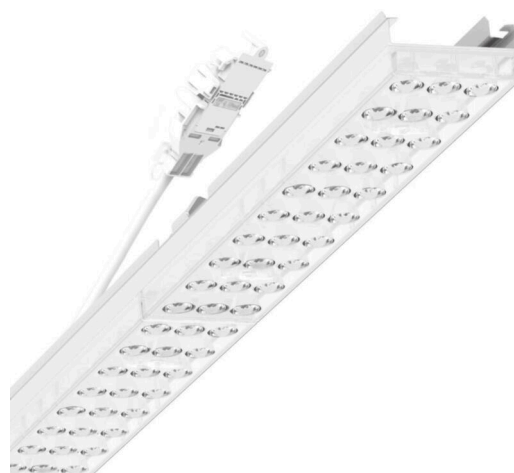

Armatuurunit variabel - Individual.Lens.Optic - direct asymmetrisch stralend - visueel doorlopend

Armatuurunit van verzinkt, geprofileerd plaatstaal, oppervlak gecoat met polyesterhars. Gereedschapsloze bevestiging met in het design geïntegreerde druksluitingen waarborgt bescherming tegen diefstal en demontage. Variabel te positioneren en links en rechts toepasbaar in de draagrail. Kleur behuizing verkeerswit RAL 9016; Lichtverdeling direct asymmetrisch stralend via Individual.Lens.Optic van PMMA-kunststof. De individuele lensoptiek zorgt voor hoog montagegemak en is onderhoudsvriendelijk door het gemakkelijk te reinigen oppervlak. Het ritme van de 3-rijige individuele lensopstelling is binnen en over de armatuurunits perfect gecoördineerd en zorgt voor een homogene uitstraling in het pand. Elektrische aansluiting via aansluitkabel 1 m voor variabele positionering van de armatuurunit in de lichtband met 5-polig snelmontage-stekkerdeel met vrije fasevoorkeuze. Ze zijn vervangbaar, maken modernisering mogelijk en verlengen de levensduur van het gehele systeem op een toekomstbestendige manier.

MECHANIEK

Kleur behuizing	verkeerswit RAL 9016
Maten (LxBxH/DxH)	1531mm x 55mm x 37mm
Gewicht (netto)	2kg
Montagewijze	Montage draagrailsysteem, Lichtstructuur

Maten

L	1531 mm	Lengte
B	55 mm	Breedte
H	37 mm	Hoogte

DEEP-LINK

<https://www.regiolux.de/nl/article/19455006200>

Referentie	LED 12000lm 865
ηLB	100 %
Φ ↓/↑	98 % / 2 %
UGR dw./l.	19.3 / 22.6