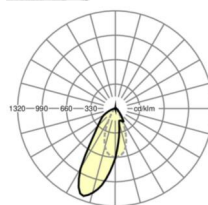

KARAKTERISTIEKEN

Bestelnummer	19455006200
EAN-nummer	4020863409921
CBS-code	94051190
Kenmerken	IP 20, Beschermingsklasse I, ENEC10 VDE, F, HACCP DIN10500/voedsel/IFS-toepassingsgerelateerde geschiktheid/BRC, Indoor, CE
Schokbestendigheidsgraad IK	IK03 (-20°C bis 25°C)
Omgevingstemperatuur	ta -20°C naar 25°C
Bijzondere eigenschappen	Ready for IoT
Garantieperiode	5 jaren
Overheidssubsidieprogramma's	BEG - federale subsidie voor efficiënte gebouwen (alleen geldig voor Duitsland)

ELEKTROTECHNIEK

Voorschakelapparaat	Elektronische driver DALI2 (1 stuks)
Systeemprestaties	68W
Netspanning	230V/50Hz
Energie-efficiëntieklasse/Lichtbron	C

LICHTTECHNIEK

Uitvoering	LED, Kleurweergave/Lichtkleur CRI ≥ 80 / 6500K
Kleurtolerantie (MacAdam)	3SDCM
Fotobiologische veiligheid (Armatuur)	RG1
Nominale lichtstroom	11383lm
LED Levensduur	50000h L80/B10 (Tq 25°C)
Lichtopbrengst	166lm/W
Stralingshoek	20°
UGR dw./l.	19.3 / 22.6

MECHANIEK

Kleur behuizing	verkeerswit RAL 9016
Maten (LxBxH/DxH)	1531mm x 55mm x 37mm
Gewicht (netto)	2kg
Montagewijze	Montage draagrailsysteem, Lichtstructuur

Maten

L	1531 mm	Lengte
B	55 mm	Breedte
H	37 mm	Hoogte

DEEP-LINK

<https://www.regiolux.de/nl/article/19455006200>

Referentie	LED 12000lm 865
ηLB	100 %
Φ ↓/↑	98 % / 2 %
UGR dw./l.	19.3 / 22.6