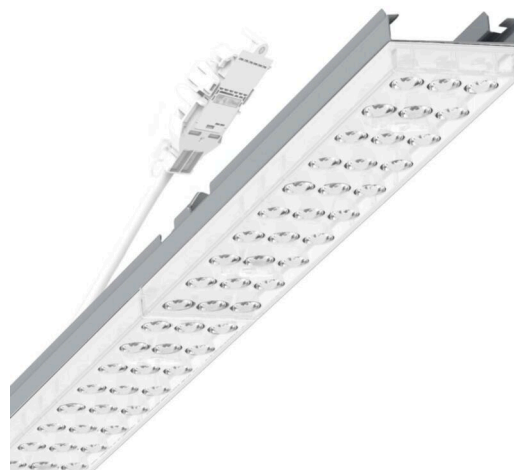

KARAKTERISTIEKEN

Bestelnummer	19455006085
EAN-nummer	4020863410132
CBS-code	94051190
Kenmerken	IP 20, Beschermingsklasse I, ENEC10 VDE, F, HACCP DIN10500/voedsel/IFS-toepassingsgerelateerde geschiktheid/BRC, Indoor, CE
Schokbestendigheidsgraad IK	IK03 (-20°C bis 45°C)
Omgevingstemperatuur	ta -20°C naar 45°C
Bijzondere eigenschappen	Ready for IoT
Garantieperiode	5 jaren
Overheidssubsidieprogramma's	BEG - federale subsidie voor efficiënte gebouwen (alleen geldig voor Duitsland)

ELEKTROTECHNIEK

Voorschakelapparaat	Elektronische driver DALI2 (1 stuk)
Systeemprestaties	26W
Netspanning	230V/50Hz
Aardleeschakelaar(s) (inschakelstroom)	20 stuks/B10, 32 stuks/B16, 33 stuks/C10, 53 stuks/C16
Energie-efficiëntieklasse/Lichtbron	E

LICHTTECHNIEK

Uitvoering	LED, Kleurweergave/Lichtkleur CRI ≥ 80 / 3000K
Kleurtolerantie (MacAdam)	3SDCM
Fotobiologische veiligheid (Armatuur)	RG1
Nominale lichtstroom	4054lm
LED Levensduur	50000h L80/B10 (Tq 45°C)
Lichtopbrengst	158lm/W
Stralingshoek	20°
UGR dw./l.	15.7 / 19.0

MECHANIEK

Kleur behuizing	zilvergrijs/wit aluminium RAL 9006/
Maten (LxBxH/DxH)	1531mm x 55mm x 37mm
Gewicht (netto)	2kg
Montagewijze	Montage draagrailsysteem, Lichtstructuur

Maten

L	1531 mm	Lengte
B	55 mm	Breedte
H	37 mm	Hoogte

DEEP-LINK

<https://www.regiolux.de/nl/article/19455006085>

Referentie	LED 4000lm 830
ηLB	100 %
Φ ↓/↑	98 % / 2 %
UGR dw./l.	15.7 / 19.0