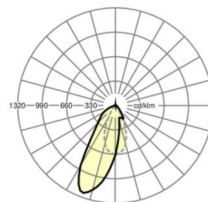

KARAKTERISTIEKEN

Bestelnummer	19455006085
EAN-nummer	4020863410132
CBS-code	94051190
Kenmerken	IP 20, Beschermingsklasse I, ENEC10 VDE, F, HACCP DIN10500/voedsel/IFS-toepassingsgerelateerde geschiktheid/BRC, Indoor, CE
Schokbestendigheidsgraad IK	IK03 (-20°C bis 45°C)
Omgevingstemperatuur	ta -20°C naar 45°C
Bijzondere eigenschappen	Ready for IoT
Garantieperiode	5 jaren
Overheidssubsidieprogramma's	BEG - federale subsidie voor efficiënte gebouwen (alleen geldig voor Duitsland)

ELEKTROTECHNIEK

Voorschakelapparaat	Elektronische driver DALI2 (1 stuk)
Systeemprestaties	26W
Netspanning	230V/50Hz
Aardleeschakelaar(s) (inschakelstroom)	20 stuks/B10, 32 stuks/B16, 33 stuks/C10, 53 stuks/C16
Energie-efficiëntieklasse/Lichtbron	E

LICHTTECHNIEK

Uitvoering	LED, Kleurweergave/Lichtkleur CRI ≥ 80 / 3000K
Kleurtolerantie (MacAdam)	3SDCM
Fotobiologische veiligheid (Armatuur)	RG1
Nominale lichtstroom	4054lm
LED Levensduur	50000h L80/B10 (Tq 45°C)
Lichtopbrengst	158lm/W
Stralingshoek	20°
UGR dw./l.	15.7 / 19.0

MECHANIEK

Kleur behuizing	zilvergrijs/wit aluminium RAL 9006/
Maten (LxBxH/DxH)	1531mm x 55mm x 37mm
Gewicht (netto)	2kg
Montagewijze	Montage draagrailsysteem, Lichtstructuur

Maten

L	1531 mm	Lengte
B	55 mm	Breedte
H	37 mm	Hoogte

DEEP-LINK

<https://www.regiolux.de/nl/article/19455006085>

Referentie	LED 4000lm 830
ηLB	100 %
Φ ↓/↑	98 % / 2 %
UGR dw./l.	15.7 / 19.0