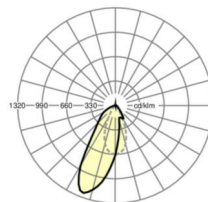

KARAKTERISTIEKEN

Bestelnummer	19455006084
EAN-nummer	4020863410149
CBS-code	94051190
Kenmerken	IP 20, Beschermingsklasse I, ENEC10 VDE, F, HACCP DIN10500/voedsel/IFS-toepassingsgerelateerde geschiktheid/BRC, Indoor, CE
Schokbestendigheidsgraad IK	IK03 (-20°C bis 45°C)
Omgevingstemperatuur	ta -20°C naar 45°C
Bijzondere eigenschappen	Ready for IoT
Garantieperiode	5 jaren
Overheidssubsidieprogramma's	BEG - federale subsidie voor efficiënte gebouwen (alleen geldig voor Duitsland)

ELEKTROTECHNIEK

Voorschakelapparaat	Elektronische driver DALI2 (1 stuk)
Systeemprestaties	26W
Netspanning	230V/50Hz
Aardlekschakelaar(s) (inschakelstroom)	20 stuks/B10, 32 stuks/B16, 33 stuks/C10, 53 stuks/C16
Energie-efficiëntieklasse/Lichtbron	E

LICHTTECHNIEK

Uitvoering	LED, Kleurweergave/Lichtkleur CRI ≥ 80 / 3000K
Kleurtolerantie (MacAdam)	3SDCM
Fotobiologische veiligheid (Armatuur)	RG1
Nominale lichtstroom	4054lm
LED Levensduur	50000h L80/B10 (Tq 45°C)
Lichtopbrengst	158lm/W
Stralingshoek	20°
UGR dw./l.	15.7 / 19.0

MECHANIEK

Kleur behuizing	zwart RAL 9005
Maten (LxBxH/DxH)	1531mm x 55mm x 37mm
Gewicht (netto)	2kg
Montagewijze	Montage draagrailstelsysteem, Lichtstructuur

Maten

L	1531 mm	Lengte
B	55 mm	Breedte
H	37 mm	Hoogte

DEEP-LINK

<https://www.regiolux.de/nl/article/19455006084>

Referentie	LED 4000lm 830
ηLB	100 %
Φ ↓/↑	98 % / 2 %
UGR dw./l.	15.7 / 19.0