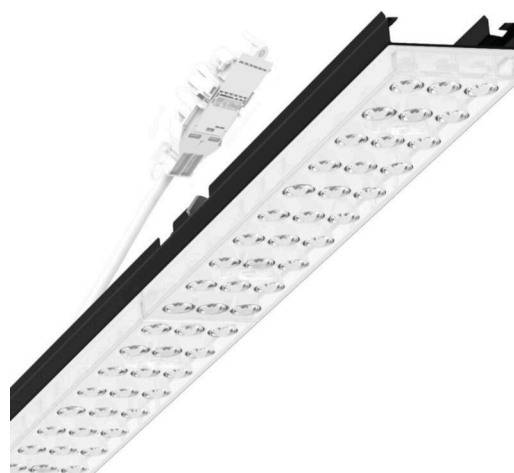

Armatuurunit variabel - Individual.Lens.Optic - direct asymmetrisch stralend - visueel doorlopend

Armatuurunit van verzinkt, geprofileerd plaatstaal, oppervlak gecoat met polyesterhars. Gereedschapsloze bevestiging met in het design geïntegreerde druksluitingen waarborgt bescherming tegen diefstal en demontage. Variabel te positioneren en links en rechts toepasbaar in de draagrail. Kleur behuizing zwart RAL 9005; Lichtverdeling direct asymmetrisch stralend via Individual.Lens.Optic van PMMA-kunststof. De individuele lensoptiek zorgt voor hoog montagegemak en is onderhoudsvriendelijk door het gemakkelijk te reinigen oppervlak. Het ritme van de 3-rijige individuele lensopstelling is binnen en over de armatuurunits perfect gecoördineerd en zorgt voor een homogene uitstraling in het pand. Elektrische aansluiting via aansluitkabel 1 m voor variabele positionering van de armatuurunit in de lichtband met 5-polig snelmontage-stekkerdeel met vrije fasevoorkeuze. Ze zijn vervangbaar, maken modernisering mogelijk en verlengen de levensduur van het gehele systeem op een toekomstbestendige manier.

MECHANIEK

Kleur behuizing	zwart RAL 9005
Maten (LxBxH/DxH)	1531mm x 55mm x 37mm
Gewicht (netto)	2kg
Montagewijze	Montage draagrailstelsysteem, Lichtstructuur

Maten

L	1531 mm	Lengte
B	55 mm	Breedte
H	37 mm	Hoogte

DEEP-LINK

<https://www.regiolux.de/nl/article/19455006084>

Referentie	LED 4000lm 830
ηLB	100 %
Φ ↓/↑	98 % / 2 %
UGR dw./l.	15.7 / 19.0