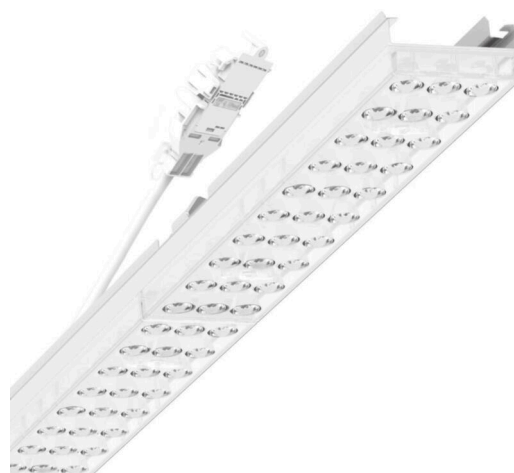

KARAKTERISTIEKEN

Bestelnummer	19455006080
EAN-nummer	4020863410156
CBS-code	94051190
Kenmerken	IP 20, Beschermingsklasse I, ENEC10 VDE, F, HACCP DIN10500/voedsel/IFS-toepassingsgerelateerde geschiktheid/BRC, Indoor, CE
Schokbestendigheidsgraad IK	IK03 (-20°C bis 45°C)
Omgevingstemperatuur	ta -20°C naar 45°C
Bijzondere eigenschappen	Ready for IoT
Garantieperiode	5 jaren
Overheidssubsidieprogramma's	BEG - federale subsidie voor efficiënte gebouwen (alleen geldig voor Duitsland)

ELEKTROTECHNIEK

Voorschakelapparaat	Elektronische driver DALI2 (1 stuks)
Systeemprestaties	26W
Netspanning	230V/50Hz
Aardleeschakelaar(s) (inschakelstroom)	20 stuks/B10, 32 stuks/B16, 33 stuks/C10, 53 stuks/C16
Energie-efficiëntieklasse/Lichtbron	E

LICHTTECHNIEK

Uitvoering	LED, Kleurweergave/Lichtkleur CRI ≥ 80 / 3000K
Kleurtolerantie (MacAdam)	3SDCM
Fotobiologische veiligheid (Armatuur)	RG1
Nominale lichtstroom	4054lm
LED Levensduur	50000h L80/B10 (Tq 45°C)
Lichtopbrengst	158lm/W
Stralingshoek	20°
UGR dw./l.	15.7 / 19.0

MECHANIEK

Kleur behuizing	verkeerswit RAL 9016
Maten (LxBxH/DxH)	1531mm x 55mm x 37mm
Gewicht (netto)	2kg
Montagewijze	Montage draagrailsysteem, Lichtstructuur

Maten

L	1531 mm	Lengte
B	55 mm	Breedte
H	37 mm	Hoogte

DEEP-LINK

<https://www.regiolux.de/nl/article/19455006080>

Referentie	LED 4000lm 830
ηLB	100 %
Φ ↓/↑	98 % / 2 %
UGR dw./l.	15.7 / 19.0