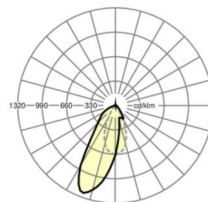

KARAKTERISTIEKEN

Bestelnummer	19455006080
EAN-nummer	4020863410156
CBS-code	94051190
Kenmerken	IP 20, Beschermingsklasse I, ENEC10 VDE, F, HACCP DIN10500/voedsel/IFS-toepassingsgerelateerde geschiktheid/BRC, Indoor, CE
Schokbestendigheidsgraad IK	IK03 (-20°C bis 45°C)
Omgevingstemperatuur	ta -20°C naar 45°C
Bijzondere eigenschappen	Ready for IoT
Garantieperiode	5 jaren
Overheidssubsidieprogramma's	BEG - federale subsidie voor efficiënte gebouwen (alleen geldig voor Duitsland)

ELEKTROTECHNIEK

Voorschakelapparaat	Elektronische driver DALI2 (1 stuks)
Systeemprestaties	26W
Netspanning	230V/50Hz
Aardleeschakelaar(s) (inschakelstroom)	20 stuks/B10, 32 stuks/B16, 33 stuks/C10, 53 stuks/C16
Energie-efficiëntieklasse/Lichtbron	E

LICHTTECHNIEK

Uitvoering	LED, Kleurweergave/Lichtkleur CRI ≥ 80 / 3000K
Kleurtolerantie (MacAdam)	3SDCM
Fotobiologische veiligheid (Armatuur)	RG1
Nominale lichtstroom	4054lm
LED Levensduur	50000h L80/B10 (Tq 45°C)
Lichtopbrengst	158lm/W
Stralingshoek	20°
UGR dw./l.	15.7 / 19.0

MECHANIEK

Kleur behuizing	verkeerswit RAL 9016
Maten (LxBxH/DxH)	1531mm x 55mm x 37mm
Gewicht (netto)	2kg
Montagewijze	Montage draagrailsysteem, Lichtstructuur

Maten

L	1531 mm	Lengte
B	55 mm	Breedte
H	37 mm	Hoogte

DEEP-LINK

<https://www.regiolux.de/nl/article/19455006080>

Referentie	LED 4000lm 830
ηLB	100 %
Φ ↓/↑	98 % / 2 %
UGR dw./l.	15.7 / 19.0