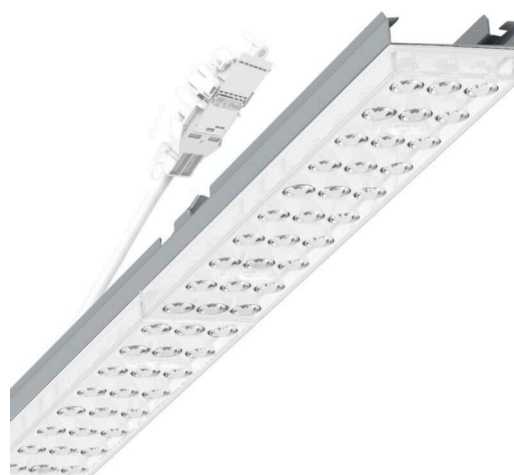

Armatuurunit variabel - Individual.Lens.Optic - direct asymmetrisch stralend - visueel doorlopend

Armatuurunit van verzinkt, geprofileerd plaatstaal, oppervlak gecoat met polyesterhars. Gereedschapsloze bevestiging met in het design geïntegreerde druksluitingen waarborgt bescherming tegen diefstal en demontage. Variabel te positioneren en links en rechts toepasbaar in de draagrail. Kleur behuizing zilvergrijs/wit aluminium RAL 9006/; Lichtverdeling direct asymmetrisch stralend via Individual.Lens.Optic van PMMA-kunststof. De individuele lensoptiek zorgt voor hoog montagegemak en is onderhoudsvriendelijk door het gemakkelijk te reinigen oppervlak. Het ritme van de 3-rijige individuele lensopstelling is binnen en over de armatuurunits perfect gecoördineerd en zorgt voor een homogene uitstraling in het pand. Elektrische aansluiting via aansluitkabel 1 m voor variabele positionering van de armatuurunit in de lichtband met 3-polig snelmontage-stekkerdeel met vrije fasevoorkeuze. Ze zijn vervangbaar, maken modernisering mogelijk en verlengen de levensduur van het gehele systeem op een toekomstbestendige manier.

MECHANIEK

Kleur behuizing	zilvergrijs/wit aluminium RAL 9006/
Maten (LxBxH/DxH)	1531mm x 55mm x 37mm
Gewicht (netto)	2kg
Montagewijze	Montage draagrailsysteem, Lichtstructuur

Maten

L	1531 mm	Lengte
B	55 mm	Breedte
H	37 mm	Hoogte

DEEP-LINK

<https://www.regiolux.de/nl/article/19455004085>

Referentie	LED 4000lm 830
ηLB	100 %
Φ ↓/↑	98 % / 2 %
UGR dw./l.	15.7 / 19.0