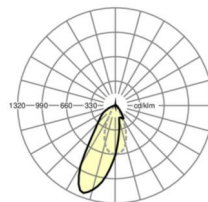

KARAKTERISTIEKEN

Bestelnummer	19455004084
EAN-nummer	4020863400645
CBS-code	94051190
Kenmerken	IP 20, Beschermingsklasse I, ENEC10 VDE, F, HACCP DIN10500/voedsel/IFS-toepassingsgerelateerde geschiktheid/BRC, Indoor, CE
Schokbestendigheidsgraad IK	IK03 (-20°C bis 45°C)
Omgevingstemperatuur	ta -20°C naar 45°C
Garantieperiode	5 jaren
Overheidssubsidieprogramma's	BEG - federale subsidie voor efficiënte gebouwen (alleen geldig voor Duitsland)

ELEKTROTECHNIEK

Voorschakelapparaat	Elektronische driver (1 stuks)
Systeemprestaties	26W
Netspanning	230V/50Hz
Energie-efficiëntieklasse/Lichtbron	E

LICHTTECHNIEK

Uitvoering	LED, Kleurweergave/Lichtkleur CRI ≥ 80 / 3000K
Kleurtolerantie (MacAdam)	3SDCM
Fotobiologische veiligheid (Armatuur)	RG1
Nominale lichtstroom	4054lm
LED Levensduur	50000h L80/B10 (Tq 45°C)
Lichtopbrengst	158lm/W
Stralingshoek	20°
UGR dw./l.	15.7 / 19.0

MECHANIEK

Kleur behuizing	zwart RAL 9005
Maten (LxBxH/DxH)	1531mm x 55mm x 37mm
Gewicht (netto)	2kg
Montagewijze	Montage draagrailsysteem, Lichtstructuur

Maten

L	1531 mm	Lengte
B	55 mm	Breedte
H	37 mm	Hoogte

DEEP-LINK

<https://www.regiolux.de/nl/article/19455004084>

Referentie	LED 4000lm 830
ηLB	100 %
Φ ↓/↑	98 % / 2 %
UGR dw./l.	15.7 / 19.0