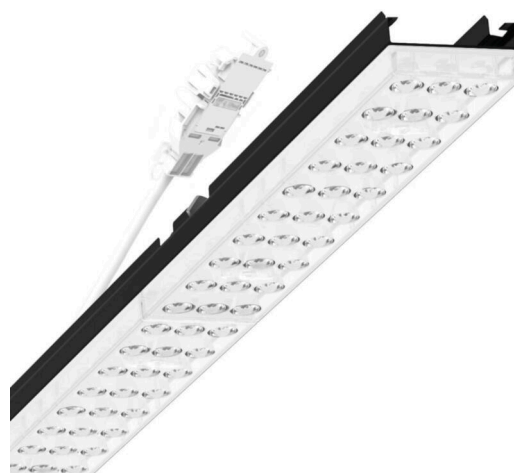

KARAKTERISTIEKEN

Bestelnummer	19455004084
EAN-nummer	4020863400645
CBS-code	94051190
Kenmerken	IP 20, Beschermingsklasse I, ENEC10 VDE, F, HACCP DIN10500/voedsel/IFS-toepassingsgerelateerde geschiktheid/BRC, Indoor, CE
Schokbestendigheidsgraad IK	IK03 (-20°C bis 45°C)
Omgevingstemperatuur	ta -20°C naar 45°C
Garantieperiode	5 jaren
Overheidssubsidieprogramma's	BEG - federale subsidie voor efficiënte gebouwen (alleen geldig voor Duitsland)

ELEKTROTECHNIEK

Voorschakelapparaat	Elektronische driver (1 stuks)
Systeemprestaties	26W
Netspanning	230V/50Hz
Energie-efficiëntieklasse/Lichtbron	E

LICHTTECHNIEK

Uitvoering	LED, Kleurweergave/Lichtkleur CRI ≥ 80 / 3000K
Kleurtolerantie (MacAdam)	3SDCM
Fotobiologische veiligheid (Armatuur)	RG1
Nominale lichtstroom	4054lm
LED Levensduur	50000h L80/B10 (Tq 45°C)
Lichtopbrengst	158lm/W
Stralingshoek	20°
UGR dw./l.	15.7 / 19.0

MECHANIEK

Kleur behuizing	zwart RAL 9005
Maten (LxBxH/DxH)	1531mm x 55mm x 37mm
Gewicht (netto)	2kg
Montagewijze	Montage draagrailsysteem, Lichtstructuur

Maten

L	1531 mm	Lengte
B	55 mm	Breedte
H	37 mm	Hoogte

DEEP-LINK

<https://www.regiolux.de/nl/article/19455004084>

Referentie	LED 4000lm 830
ηLB	100 %
Φ ↓/↑	98 % / 2 %
UGR dw./l.	15.7 / 19.0