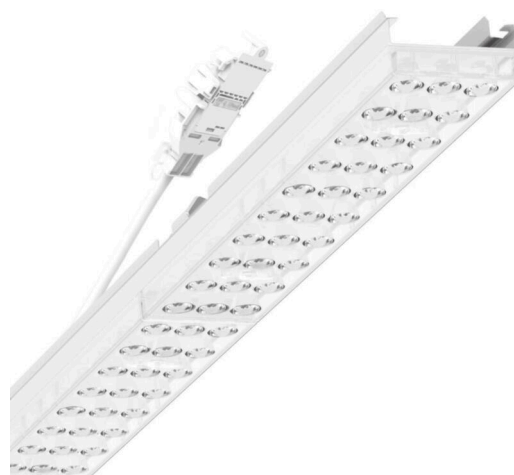

Armatuurunit variabel - Individual.Lens.Optic - direct asymmetrisch stralend - visueel doorlopend

Armatuurunit van verzinkt, geprofileerd plaatstaal, oppervlak gecoat met polyesterhars. Gereedschapsloze bevestiging met in het design geïntegreerde druksluitingen waarborgt bescherming tegen diefstal en demontage. Variabel te positioneren en links en rechts toepasbaar in de draagrail. Kleur behuizing verkeerswit RAL 9016; Lichtverdeling direct asymmetrisch stralend via Individual.Lens.Optic van PMMA-kunststof. De individuele lensoptiek zorgt voor hoog montagegemak en is onderhoudsvriendelijk door het gemakkelijk te reinigen oppervlak. Het ritme van de 3-rijige individuele lensopstelling is binnen en over de armatuurunits perfect gecoördineerd en zorgt voor een homogene uitstraling in het pand. Elektrische aansluiting via aansluitkabel 1 m voor variabele positionering van de armatuurunit in de lichtband met 3-polig snelmontage-stekkerdeel met vrije fasevoorkeuze. Ze zijn vervangbaar, maken modernisering mogelijk en verlengen de levensduur van het gehele systeem op een toekomstbestendige manier.

MECHANIEK

Kleur behuizing	verkeerswit RAL 9016
Maten (LxBxH/DxH)	1531mm x 55mm x 37mm
Gewicht (netto)	2kg
Montagewijze	Montage draagrailsysteem, Lichtstructuur

Maten

L	1531 mm	Lengte
B	55 mm	Breedte
H	37 mm	Hoogte

DEEP-LINK

<https://www.regiolux.de/nl/article/19455004080>

Referentie	LED 4000lm 830
ηLB	100 %
Φ ↓/↑	98 % / 2 %
UGR dw./l.	15.7 / 19.0