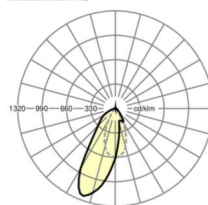

KARAKTERISTIEKEN

Bestelnummer	19455006010
EAN-nummer	4020863410279
CBS-code	94051190
Kenmerken	IP 20, Beschermingsklasse I, ENEC10 VDE, F, HACCP DIN10500/voedsel/IFS-toepassingsgerelateerde geschiktheid/BRC, Indoor, CE
Schokbestendigheidsgraad IK	IK03 (-20°C bis 45°C)
Omgevingstemperatuur	ta -20°C naar 45°C
Bijzondere eigenschappen	Ready for IoT
Garantieperiode	5 jaren
Overheidssubsidieprogramma's	BEG - federale subsidie voor efficiënte gebouwen (alleen geldig voor Duitsland)

ELEKTROTECHNIEK

Voorschakelapparaat	Elektronische driver DALI2 (1 stuks)
Systeemprestaties	26W
Netspanning	230V/50Hz
Aardleeschakelaar(s) (inschakelstroom)	13 stuks/B10, 21 stuks/B16, 21 stuks/C10, 35 stuks/C16
Energie-efficiëntieklasse/Lichtbron	D

LICHTTECHNIEK

Uitvoering	LED, Kleurweergave/Lichtkleur CRI ≥ 80 / 4000K
Kleurtolerantie (MacAdam)	3SDCM
Fotobiologische veiligheid (Armatuur)	RG1
Nominale lichtstroom	4354lm
LED Levensduur	50000h L80/B10 (Tq 45°C)
Lichtopbrengst	169lm/W
Stralingshoek	20°
UGR dw./l.	16.0 / 19.2

MECHANIEK

Kleur behuizing	verkeerswit RAL 9016
Maten (LxBxH/DxH)	1531mm x 55mm x 37mm
Gewicht (netto)	2kg
Montagewijze	Montage draagrailsysteem, Lichtstructuur

Maten

L	1531 mm	Lengte
B	55 mm	Breedte
H	37 mm	Hoogte

DEEP-LINK

<https://www.regiolux.de/nl/article/19455006010>

Referentie	LED 4000lm 840
ηLB	100 %
Φ ↓/↑	98 % / 2 %
UGR dw./l.	16.0 / 19.2