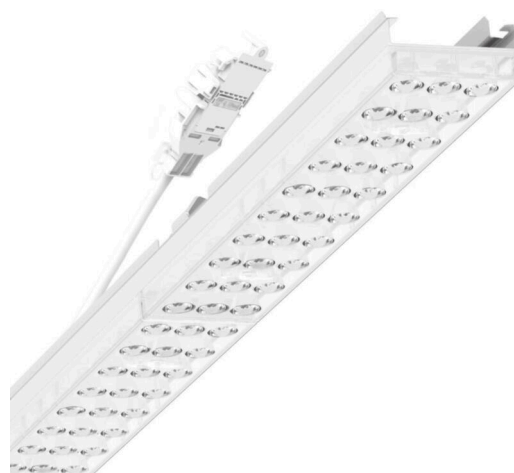

Armatuurunit variabel - Individual.Lens.Optic - direct asymmetrisch stralend - visueel doorlopend

Armatuurunit van verzinkt, geprofileerd plaatstaal, oppervlak gecoat met polyesterhars. Gereedschapsloze bevestiging met in het design geïntegreerde druksluitingen waarborgt bescherming tegen diefstal en demontage. Variabel te positioneren en links en rechts toepasbaar in de draagrail. Kleur behuizing verkeerswit RAL 9016; Lichtverdeling direct asymmetrisch stralend via Individual.Lens.Optic van PMMA-kunststof. De individuele lensoptiek zorgt voor hoog montagegemak en is onderhoudsvriendelijk door het gemakkelijk te reinigen oppervlak. Het ritme van de 3-rijige individuele lensopstelling is binnen en over de armatuurunits perfect gecoördineerd en zorgt voor een homogene uitstraling in het pand. Elektrische aansluiting via aansluitkabel 1 m voor variabele positionering van de armatuurunit in de lichtband met 5-polig snelmontage-stekkerdeel met vrije fasevoorkeuze. Ze zijn vervangbaar, maken modernisering mogelijk en verlengen de levensduur van het gehele systeem op een toekomstbestendige manier.

LICHTTECHNIEK

Uitvoering	LED, Kleurweergave/Lichtkleur CRI ≥ 80 / 4000K
Kleurtolerantie (MacAdam)	3SDCM
Fotobiologische veiligheid (Armatuur)	RG1
Nominale lichtstroom	4354lm
LED Levensduur	50000h L80/B10 (Tq 45°C)
Lichtopbrengst	169lm/W
Stralingshoek	20°
UGR dw./l.	16.0 / 19.2

MECHANIEK

Kleur behuizing	verkeerswit RAL 9016
Maten (LxBxH/DxH)	1531mm x 55mm x 37mm
Gewicht (netto)	2kg
Montagewijze	Montage draagrailsysteem, Lichtstructuur

Maten

L	1531 mm	Lengte
B	55 mm	Breedte
H	37 mm	Hoogte

DEEP-LINK

<https://www.regiolux.de/nl/article/19455006010>

Referentie	LED 4000lm 840
ηLB	100 %
Φ ↓/↑	98 % / 2 %
UGR dw./l.	16.0 / 19.2