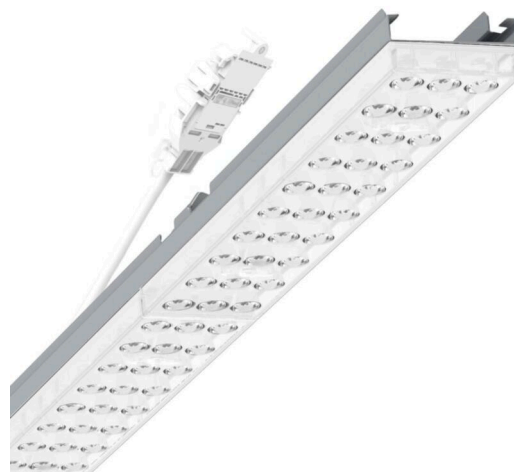

KARAKTERISTIEKEN

Bestelnummer	19455004015
EAN-nummer	4020863400751
CBS-code	94051190
Kenmerken	IP 20, Beschermingsklasse I, ENEC10 VDE, F, HACCP DIN10500/voedsel/IFS-toepassingsgerelateerde geschiktheid/BRC, Indoor, CE
Schokbestendigheidsgraad IK	IK03 (-20°C bis 45°C)
Omgevingstemperatuur	ta -20°C naar 45°C
Garantieperiode	5 jaren
Overheidssubsidieprogramma's	BEG - federale subsidie voor efficiënte gebouwen (alleen geldig voor Duitsland)

ELEKTROTECHNIEK

Voorschakelapparaat	Elektronische driver (1 stuks)
Systeemprestaties	26W
Netspanning	230V/50Hz
Energie-efficiëntieklasse/Lichtbron	D

LICHTTECHNIEK

Uitvoering	LED, Kleurweergave/Lichtkleur CRI ≥ 80 / 4000K
Kleurtolerantie (MacAdam)	3SDCM
Fotobiologische veiligheid (Armatuur)	RG1
Nominale lichtstroom	4354lm
LED Levensduur	50000h L80/B10 (Tq 45°C)
Lichtopbrengst	169lm/W
Stralingshoek	20°
UGR dw./l.	16.0 / 19.2

MECHANIEK

Kleur behuizing	zilvergrijs/wit aluminium RAL 9006/
Maten (LxBxH/DxH)	1531mm x 55mm x 37mm
Gewicht (netto)	2kg
Montagewijze	Montage draagrailsysteem, Lichtstructuur

Maten

L	1531 mm	Lengte
B	55 mm	Breedte
H	37 mm	Hoogte

DEEP-LINK

<https://www.regiolux.de/nl/article/19455004015>

Referentie	LED 4000lm 840
ηLB	100 %
Φ ↓/↑	98 % / 2 %
UGR dw./l.	16.0 / 19.2