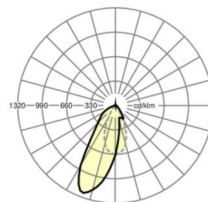

KARAKTERISTIEKEN

Bestelnummer	19455004015
EAN-nummer	4020863400751
CBS-code	94051190
Kenmerken	IP 20, Beschermingsklasse I, ENEC10 VDE, F, HACCP DIN10500/voedsel/IFS-toepassingsgerelateerde geschiktheid/BRC, Indoor, CE
Schokbestendigheidsgraad IK	IK03 (-20°C bis 45°C)
Omgevingstemperatuur	ta -20°C naar 45°C
Garantieperiode	5 jaren
Overheidssubsidieprogramma's	BEG - federale subsidie voor efficiënte gebouwen (alleen geldig voor Duitsland)

ELEKTROTECHNIEK

Voorschakelapparaat	Elektronische driver (1 stuks)
Systeemprestaties	26W
Netspanning	230V/50Hz
Energie-efficiëntieklasse/Lichtbron	D

LICHTTECHNIEK

Uitvoering	LED, Kleurweergave/Lichtkleur CRI ≥ 80 / 4000K
Kleurtolerantie (MacAdam)	3SDCM
Fotobiologische veiligheid (Armatuur)	RG1
Nominale lichtstroom	4354lm
LED Levensduur	50000h L80/B10 (Tq 45°C)
Lichtopbrengst	169lm/W
Stralingshoek	20°
UGR dw./l.	16.0 / 19.2

MECHANIEK

Kleur behuizing	zilvergrijs/wit aluminium RAL 9006/
Maten (LxBxH/DxH)	1531mm x 55mm x 37mm
Gewicht (netto)	2kg
Montagewijze	Montage draagrailsysteem, Lichtstructuur

Maten

L	1531 mm	Lengte
B	55 mm	Breedte
H	37 mm	Hoogte

DEEP-LINK

<https://www.regiolux.de/nl/article/19455004015>

Referentie	LED 4000lm 840
ηLB	100 %
Φ ↓/↑	98 % / 2 %
UGR dw./l.	16.0 / 19.2