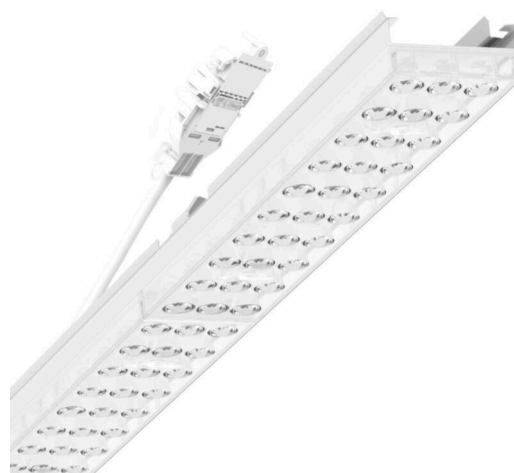

Armatuurunit variabel - Individual.Lens.Optic - direct asymmetrisch stralend - visueel doorlopend

Armatuurunit van verzinkt, geprofileerd plaatstaal, oppervlak gecoat met polyesterhars. Gereedschapsloze bevestiging met in het design geïntegreerde druksluitingen waarborgt bescherming tegen diefstal en demontage. Variabel te positioneren en links en rechts toepasbaar in de draagrail. Kleur behuizing verkeerswit RAL 9016; Lichtverdeling direct asymmetrisch stralend via Individual.Lens.Optic van PMMA-kunststof. De individuele lensoptiek zorgt voor hoog montagegemak en is onderhoudsvriendelijk door het gemakkelijk te reinigen oppervlak. Het ritme van de 3-rijige individuele lensopstelling is binnen en over de armatuurunits perfect gecoördineerd en zorgt voor een homogene uitstraling in het pand. Elektrische aansluiting via aansluitkabel 1 m voor variabele positionering van de armatuurunit in de lichtband met 3-polig snelmontage-stekkerdeel met vrije fasevoorkeuze. Ze zijn vervangbaar, maken modernisering mogelijk en verlengen de levensduur van het gehele systeem op een toekomstbestendige manier.

MECHANIEK

Kleur behuizing	verkeerswit RAL 9016
Maten (LxBxH/DxH)	1531mm x 55mm x 37mm
Gewicht (netto)	2kg
Montagewijze	Montage draagrailsysteem, Lichtstructuur

Maten

L	1531 mm	Lengte
B	55 mm	Breedte
H	37 mm	Hoogte

DEEP-LINK

<https://www.regiolux.de/nl/article/19455004010>

Referentie	LED 4000lm 840
ηLB	100 %
Φ ↓/↑	98 % / 2 %
UGR dw./l.	16.0 / 19.2