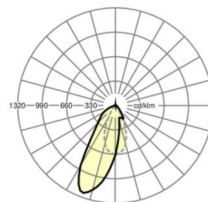

KARAKTERISTIEKEN

Bestelnummer	19455006154
EAN-nummer	4020863410026
CBS-code	94051190
Kenmerken	IP 20, Beschermingsklasse I, ENEC10 VDE, F, HACCP DIN10500/voedsel/IFS-toepassingsgerelateerde geschiktheid/BRC, Indoor, CE
Schokbestendigheidsgraad IK	IK03 (-20°C bis 45°C)
Omgevingstemperatuur	ta -20°C naar 45°C
Bijzondere eigenschappen	Ready for IoT
Garantieperiode	5 jaren
Overheidssubsidieprogramma's	BEG - federale subsidie voor efficiënte gebouwen (alleen geldig voor Duitsland)

ELEKTROTECHNIEK

Voorschakelapparaat	Elektronische driver DALI2 (1 stuk)
Systeemprestaties	26W
Netspanning	230V/50Hz
Aardleeschakelaar(s) (inschakelstroom)	20 stuks/B10, 32 stuks/B16, 33 stuks/C10, 53 stuks/C16
Energie-efficiëntieklasse/Lichtbron	D

LICHTTECHNIEK

Uitvoering	LED, Kleurweergave/Lichtkleur CRI ≥ 80 / 6500K
Kleurtolerantie (MacAdam)	3SDCM
Fotobiologische veiligheid (Armatuur)	RG1
Nominale lichtstroom	4193lm
LED Levensduur	50000h L80/B10 (Tq 45°C)
Lichtopbrengst	163lm/W
Stralingshoek	20°
UGR dw./l.	15.8 / 19.1

MECHANIEK

Kleur behuizing	zwart RAL 9005
Maten (LxBxH/DxH)	1531mm x 55mm x 37mm
Gewicht (netto)	2kg
Montagewijze	Montage draagrailstelsysteem, Lichtstructuur

Maten

L	1531 mm	Lengte
B	55 mm	Breedte
H	37 mm	Hoogte

DEEP-LINK

<https://www.regiolux.de/nl/article/19455006154>

Referentie	LED 4000lm 865
ηLB	100 %
Φ ↓/↑	98 % / 2 %
UGR dw./l.	15.8 / 19.1