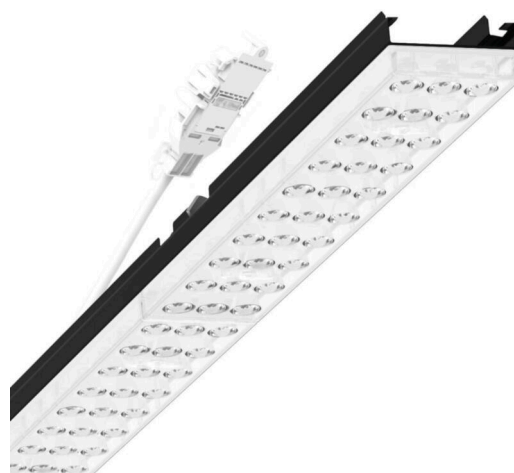

KARAKTERISTIEKEN

Bestelnummer	19455006154
EAN-nummer	4020863410026
CBS-code	94051190
Kenmerken	IP 20, Beschermingsklasse I, ENEC10 VDE, F, HACCP DIN10500/voedsel/IFS-toepassingsgerelateerde geschiktheid/BRC, Indoor, CE
Schokbestendigheidsgraad IK	IK03 (-20°C bis 45°C)
Omgevingstemperatuur	ta -20°C naar 45°C
Bijzondere eigenschappen	Ready for IoT
Garantieperiode	5 jaren
Overheidssubsidieprogramma's	BEG - federale subsidie voor efficiënte gebouwen (alleen geldig voor Duitsland)

ELEKTROTECHNIEK

Voorschakelapparaat	Elektronische driver DALI2 (1 stuk)
Systeemprestaties	26W
Netspanning	230V/50Hz
Aardleeschakelaar(s) (inschakelstroom)	20 stuks/B10, 32 stuks/B16, 33 stuks/C10, 53 stuks/C16
Energie-efficiëntieklasse/Lichtbron	D

LICHTTECHNIEK

Uitvoering	LED, Kleurweergave/Lichtkleur CRI ≥ 80 / 6500K
Kleurtolerantie (MacAdam)	3SDCM
Fotobiologische veiligheid (Armatuur)	RG1
Nominale lichtstroom	4193lm
LED Levensduur	50000h L80/B10 (Tq 45°C)
Lichtopbrengst	163lm/W
Stralingshoek	20°
UGR dw./l.	15.8 / 19.1

MECHANIEK

Kleur behuizing	zwart RAL 9005
Maten (LxBxH/DxH)	1531mm x 55mm x 37mm
Gewicht (netto)	2kg
Montagewijze	Montage draagrailstelsysteem, Lichtstructuur

Maten

L	1531 mm	Lengte
B	55 mm	Breedte
H	37 mm	Hoogte

DEEP-LINK

<https://www.regiolux.de/nl/article/19455006154>

Referentie	LED 4000lm 865
ηLB	100 %
Φ ↓/↑	98 % / 2 %
UGR dw./l.	15.8 / 19.1