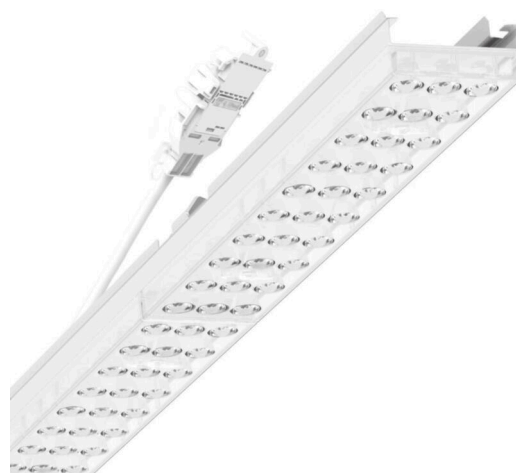

KARAKTERISTIEKEN

Bestelnummer	19455006150
EAN-nummer	4020863410033
CBS-code	94051190
Kenmerken	IP 20, Beschermingsklasse I, ENEC10 VDE, F, HACCP DIN10500/voedsel/IFS-toepassingsgerelateerde geschiktheid/BRC, Indoor, CE
Schokbestendigheidsgraad IK	IK03 (-20°C bis 45°C)
Omgevingstemperatuur	ta -20°C naar 45°C
Bijzondere eigenschappen	Ready for IoT
Garantieperiode	5 jaren
Overheidssubsidieprogramma's	BEG - federale subsidie voor efficiënte gebouwen (alleen geldig voor Duitsland)

ELEKTROTECHNIEK

Voorschakelapparaat	Elektronische driver DALI2 (1 stuks)
Systeemprestaties	26W
Netspanning	230V/50Hz
Aardlekschakelaar(s) (inschakelstroom)	20 stuks/B10, 32 stuks/B16, 33 stuks/C10, 53 stuks/C16
Energie-efficiëntieklasse/Lichtbron	D

LICHTTECHNIEK

Uitvoering	LED, Kleurweergave/Lichtkleur CRI ≥ 80 / 6500K
Kleurtolerantie (MacAdam)	3SDCM
Fotobiologische veiligheid (Armatuur)	RG1
Nominale lichtstroom	4193lm
LED Levensduur	50000h L80/B10 (Tq 45°C)
Lichtopbrengst	163lm/W
Stralingshoek	20°
UGR dw./l.	15.8 / 19.1

MECHANIEK

Kleur behuizing	verkeerswit RAL 9016
Maten (LxBxH/DxH)	1531mm x 55mm x 37mm
Gewicht (netto)	2kg
Montagewijze	Montage draagrailsysteem, Lichtstructuur

Maten

L	1531 mm	Lengte
B	55 mm	Breedte
H	37 mm	Hoogte

DEEP-LINK

<https://www.regiolux.de/nl/article/19455006150>

Referentie	LED 4000lm 865
ηLB	100 %
Φ ↓/↑	98 % / 2 %
UGR dw./l.	15.8 / 19.1