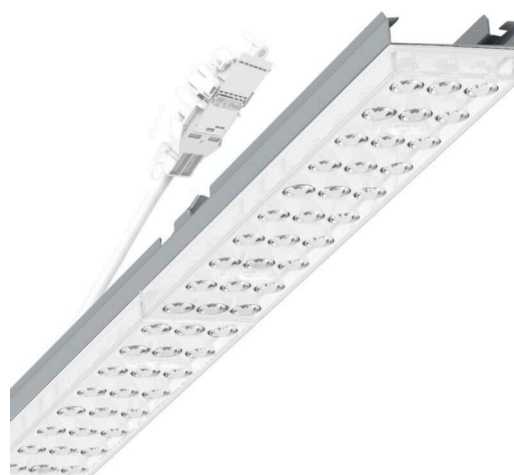

KARAKTERISTIEKEN

Bestelnummer	19455004155
EAN-nummer	4020863400515
CBS-code	94051190
Kenmerken	IP 20, Beschermingsklasse I, ENEC10 VDE, F, HACCP DIN10500/voedsel/IFS-toepassingsgerelateerde geschiktheid/BRC, Indoor, CE
Schokbestendigheidsgraad IK	IK03 (-20°C bis 45°C)
Omgevingstemperatuur	ta -20°C naar 45°C
Garantieperiode	5 jaren
Overheidssubsidieprogramma's	BEG - federale subsidie voor efficiënte gebouwen (alleen geldig voor Duitsland)

ELEKTROTECHNIEK

Voorschakelapparaat	Elektronische driver (1 stuks)
Systeemprestaties	26W
Netspanning	230V/50Hz
Energie-efficiëntieklasse/Lichtbron	D

LICHTTECHNIEK

Uitvoering	LED, Kleurweergave/Lichtkleur CRI ≥ 80 / 6500K
Kleurtolerantie (MacAdam)	3SDCM
Fotobiologische veiligheid (Armatuur)	RG1
Nominale lichtstroom	4193lm
LED Levensduur	50000h L80/B10 (Tq 45°C)
Lichtopbrengst	163lm/W
Stralingshoek	20°
UGR dw./l.	15.8 / 19.1

MECHANIEK

Kleur behuizing	zilvergrijs/wit aluminium RAL 9006/
Maten (LxBxH/DxH)	1531mm x 55mm x 37mm
Gewicht (netto)	2kg
Montagewijze	Montage draagrailsysteem, Lichtstructuur

Maten

L	1531 mm	Lengte
B	55 mm	Breedte
H	37 mm	Hoogte

DEEP-LINK

<https://www.regiolux.de/nl/article/19455004155>

Referentie	LED 4000lm 865
ηLB	100 %
Φ ↓/↑	98 % / 2 %
UGR dw./l.	15.8 / 19.1