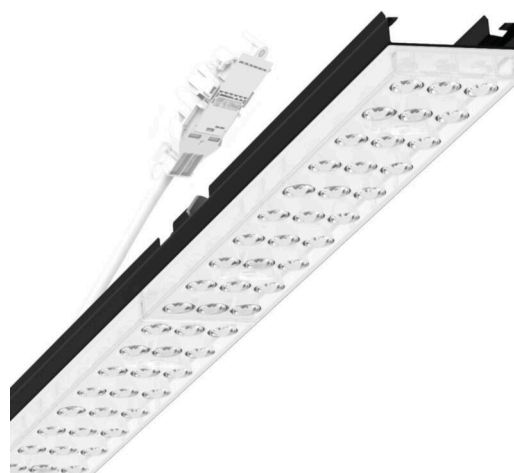

Armatuurunit variabel - Individual.Lens.Optic - direct asymmetrisch stralend - visueel doorlopend

Armatuurunit van verzinkt, geprofileerd plaatstaal, oppervlak gecoat met polyesterhars. Gereedschapsloze bevestiging met in het design geïntegreerde druksluitingen waarborgt bescherming tegen diefstal en demontage. Variabel te positioneren en links en rechts toepasbaar in de draagrail. Kleur behuizing zwart RAL 9005; Lichtverdeling direct asymmetrisch stralend via Individual.Lens.Optic van PMMA-kunststof. De individuele lensoptiek zorgt voor hoog montagegemak en is onderhoudsvriendelijk door het gemakkelijk te reinigen oppervlak. Het ritme van de 3-rijige individuele lensopstelling is binnen en over de armatuurunits perfect gecoördineerd en zorgt voor een homogene uitstraling in het pand. Elektrische aansluiting via aansluitkabel 1 m voor variabele positionering van de armatuurunit in de lichtband met 3-polig snelmontage-stekkerdeel met vrije fasevoorkeuze. Ze zijn vervangbaar, maken modernisering mogelijk en verlengen de levensduur van het gehele systeem op een toekomstbestendige manier.

MECHANIEK

Kleur behuizing	zwart RAL 9005
Maten (LxBxH/DxH)	1531mm x 55mm x 37mm
Gewicht (netto)	2kg
Montagewijze	Montage draagrailsysteem, Lichtstructuur

Maten

L	1531 mm	Lengte
B	55 mm	Breedte
H	37 mm	Hoogte

DEEP-LINK

<https://www.regiolux.de/nl/article/19455004154>

Referentie	LED 4000lm 865
ηLB	100 %
Φ ↓/↑	98 % / 2 %
UGR dw./l.	15.8 / 19.1