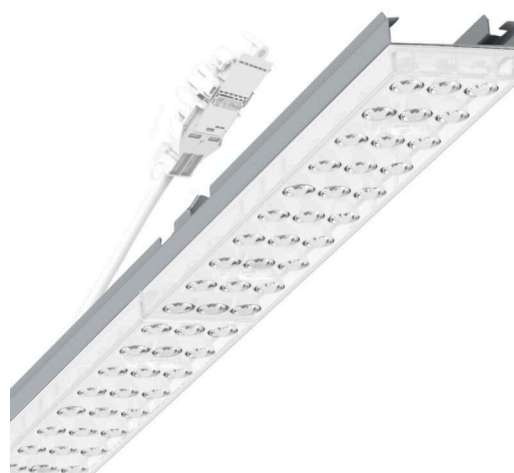

KARAKTERISTIEKEN

Bestelnummer	19455006095
EAN-nummer	4020863410101
CBS-code	94051190
Kenmerken	IP 20, Beschermingsklasse I, ENEC10 VDE, F, HACCP DIN10500/voedsel/IFS-toepassingsgerelateerde geschiktheid/BRC, Indoor, CE
Schokbestendigheidsgraad IK	IK03 (-20°C bis 40°C)
Omgevingstemperatuur	ta -20°C naar 40°C
Bijzondere eigenschappen	Ready for IoT
Garantieperiode	5 jaren
Overheidssubsidieprogramma's	BEG - federale subsidie voor efficiënte gebouwen (alleen geldig voor Duitsland)

ELEKTROTECHNIEK

Voorschakelapparaat	Elektronische driver DALI2 (1 stuk)
Systeemprestaties	37W
Netspanning	230V/50Hz
Aardleeschakelaar(s) (inschakelstroom)	13 stuks/B10, 21 stuks/B16, 21 stuks/C10, 35 stuks/C16
Energie-efficiëntieklasse/Lichtbron	E

LICHTTECHNIEK

Uitvoering	LED, Kleurweergave/Lichtkleur CRI ≥ 80 / 3000K
Kleurtolerantie (MacAdam)	3SDCM
Fotobiologische veiligheid (Armatuur)	RG1
Nominale lichtstroom	5610lm
LED Levensduur	50000h L80/B10 (Tq 40°C)
Lichtopbrengst	150lm/W
Stralingshoek	20°
UGR dw./l.	16.9 / 20.1

MECHANIEK

Kleur behuizing	zilvergrijs/wit aluminium RAL 9006/
Maten (LxBxH/DxH)	1531mm x 55mm x 37mm
Gewicht (netto)	2kg
Montagewijze	Montage draagrailsysteem, Lichtstructuur

Maten

L	1531 mm	Lengte
B	55 mm	Breedte
H	37 mm	Hoogte

DEEP-LINK

<https://www.regiolux.de/nl/article/19455006095>

Referentie	LED 6000lm 830
ηLB	100 %
Φ ↓/↑	98 % / 2 %
UGR dw./l.	16.9 / 20.1