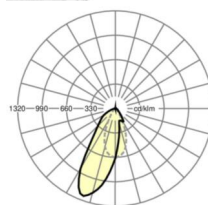

KARAKTERISTIEKEN

Bestelnummer	19455006095
EAN-nummer	4020863410101
CBS-code	94051190
Kenmerken	IP 20, Beschermingsklasse I, ENEC10 VDE, F, HACCP DIN10500/voedsel/IFS-toepassingsgerelateerde geschiktheid/BRC, Indoor, CE
Schokbestendigheidsgraad IK	IK03 (-20°C bis 40°C)
Omgevingstemperatuur	ta -20°C naar 40°C
Bijzondere eigenschappen	Ready for IoT
Garantieperiode	5 jaren
Overheidssubsidieprogramma's	BEG - federale subsidie voor efficiënte gebouwen (alleen geldig voor Duitsland)

ELEKTROTECHNIEK

Voorschakelapparaat	Elektronische driver DALI2 (1 stuk)
Systeemprestaties	37W
Netspanning	230V/50Hz
Aardleeschakelaar(s) (inschakelstroom)	13 stuks/B10, 21 stuks/B16, 21 stuks/C10, 35 stuks/C16
Energie-efficiëntieklasse/Lichtbron	E

LICHTTECHNIEK

Uitvoering	LED, Kleurweergave/Lichtkleur CRI ≥ 80 / 3000K
Kleurtolerantie (MacAdam)	3SDCM
Fotobiologische veiligheid (Armatuur)	RG1
Nominale lichtstroom	5610lm
LED Levensduur	50000h L80/B10 (Tq 40°C)
Lichtopbrengst	150lm/W
Stralingshoek	20°
UGR dw./l.	16.9 / 20.1

MECHANIEK

Kleur behuizing	zilvergrijs/wit aluminium RAL 9006/
Maten (LxBxH/DxH)	1531mm x 55mm x 37mm
Gewicht (netto)	2kg
Montagewijze	Montage draagrailsysteem, Lichtstructuur

Maten

L	1531 mm	Lengte
B	55 mm	Breedte
H	37 mm	Hoogte

DEEP-LINK

<https://www.regiolux.de/nl/article/19455006095>

Referentie	LED 6000lm 830
ηLB	100 %
Φ ↓/↑	98 % / 2 %
UGR dw./l.	16.9 / 20.1