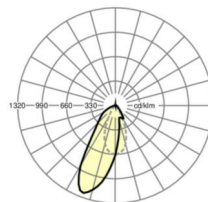

KARAKTERISTIEKEN

Bestelnummer	19455004095
EAN-nummer	4020863400607
CBS-code	94051190
Kenmerken	IP 20, Beschermingsklasse I, ENEC10 VDE, F, HACCP DIN10500/voedsel/IFS-toepassingsgerelateerde geschiktheid/BRC, Indoor, CE
Schokbestendigheidsgraad IK	IK03 (-20°C bis 40°C)
Omgevingstemperatuur	ta -20°C naar 40°C
Garantieperiode	5 jaren
Overheidssubsidieprogramma's	BEG - federale subsidie voor efficiënte gebouwen (alleen geldig voor Duitsland)

ELEKTROTECHNIEK

Voorschakelapparaat	Elektronische driver (1 stuks)
Systeemprestaties	37W
Netspanning	230V/50Hz
Energie-efficiëntieklasse/Lichtbron	E

LICHTTECHNIEK

Uitvoering	LED, Kleurweergave/Lichtkleur CRI ≥ 80 / 3000K
Kleurtolerantie (MacAdam)	3SDCM
Fotobiologische veiligheid (Armatuur)	RG1
Nominale lichtstroom	5610lm
LED Levensduur	50000h L80/B10 (Tq 40°C)
Lichtopbrengst	150lm/W
Stralingshoek	20°
UGR dw./l.	16.9 / 20.1

MECHANIEK

Kleur behuizing	zilvergrijs/wit aluminium RAL 9006/
Maten (LxBxH/DxH)	1531mm x 55mm x 37mm
Gewicht (netto)	2kg
Montagewijze	Montage draagrailsysteem, Lichtstructuur

Maten

L	1531 mm	Lengte
B	55 mm	Breedte
H	37 mm	Hoogte

DEEP-LINK

<https://www.regiolux.de/nl/article/19455004095>

Referentie	LED 6000lm 830
ηLB	100 %
Φ ↓/↑	98 % / 2 %
UGR dw./l.	16.9 / 20.1