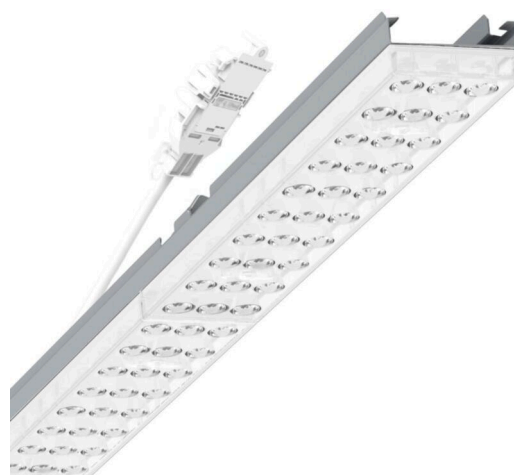

Armatuurunit variabel - Individual.Lens.Optic - direct asymmetrisch stralend - visueel doorlopend

Armatuurunit van verzinkt, geprofileerd plaatstaal, oppervlak gecoat met polyesterhars. Gereedschapsloze bevestiging met in het design geïntegreerde druksluitingen waarborgt bescherming tegen diefstal en demontage. Variabel te positioneren en links en rechts toepasbaar in de draagrail. Kleur behuizing zilvergrijs/wit aluminium RAL 9006; Lichtverdeling direct asymmetrisch stralend via Individual.Lens.Optic van PMMA-kunststof. De individuele lensoptiek zorgt voor hoog montagegemak en is onderhoudsvriendelijk door het gemakkelijk te reinigen oppervlak. Het ritme van de 3-rijige individuele lensopstelling is binnen en over de armatuurunits perfect gecoördineerd en zorgt voor een homogene uitstraling in het pand. Elektrische aansluiting via aansluitkabel 1 m voor variabele positionering van de armatuurunit in de lichtband met 3-polig snelmontage-stekkerdeel met vrije fasevoorkeuze. Ze zijn vervangbaar, maken modernisering mogelijk en verlengen de levensduur van het gehele systeem op een toekomstbestendige manier.

ELEKTROTECHNIEK

Voorschakelapparaat	Elektronische driver (1 stuks)
Systeemprestaties	37W
Netspanning	230V/50Hz
Energie-efficiëntieklasse/Lichtbron	E

LICHTTECHNIEK

Uitvoering	LED, Kleurweergave/Lichtkleur CRI ≥ 80 / 3000K
Kleurtolerantie (MacAdam)	3SDCM
Fotobiologische veiligheid (Armatuur)	RG1
Nominale lichtstroom	5610lm
LED Levensduur	50000h L80/B10 (Tq 40°C)
Lichtopbrengst	150lm/W
Stralingshoek	20°
UGR dw./l.	16.9 / 20.1

MECHANIEK

Kleur behuizing	zilvergrijs/wit aluminium RAL 9006/
Maten (LxBxH/DxH)	1531mm x 55mm x 37mm
Gewicht (netto)	2kg
Montagewijze	Montage draagrailsysteem, Lichtstructuur

Maten

L	1531 mm	Lengte
B	55 mm	Breedte
H	37 mm	Hoogte

DEEP-LINK

<https://www.regiolux.de/nl/article/19455004095>

Referentie	LED 6000lm 830
ηLB	100 %
Φ ↓/↑	98 % / 2 %
UGR dw./l.	16.9 / 20.1