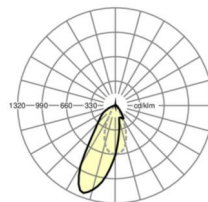

KARAKTERISTIEKEN

Bestelnummer	19455004094
EAN-nummer	4020863400614
CBS-code	94051190
Kenmerken	IP 20, Beschermingsklasse I, ENEC10 VDE, F, HACCP DIN10500/voedsel/IFS-toepassingsgerelateerde geschiktheid/BRC, Indoor, CE
Schokbestendigheidsgraad IK	IK03 (-20°C bis 40°C)
Omgevingstemperatuur	ta -20°C naar 40°C
Garantieperiode	5 jaren
Overheidssubsidieprogramma's	BEG - federale subsidie voor efficiënte gebouwen (alleen geldig voor Duitsland)

ELEKTROTECHNIEK

Voorschakelapparaat	Elektronische driver (1 stuks)
Systeemprestaties	37W
Netspanning	230V/50Hz
Energie-efficiëntieklasse/Lichtbron	E

LICHTTECHNIEK

Uitvoering	LED, Kleurweergave/Lichtkleur CRI ≥ 80 / 3000K
Kleurtolerantie (MacAdam)	3SDCM
Fotobiologische veiligheid (Armatuur)	RG1
Nominale lichtstroom	5610lm
LED Levensduur	50000h L80/B10 (Tq 40°C)
Lichtopbrengst	150lm/W
Stralingshoek	20°
UGR dw./l.	16.9 / 20.1

MECHANIEK

Kleur behuizing	zwart RAL 9005
Maten (LxBxH/DxH)	1531mm x 55mm x 37mm
Gewicht (netto)	2kg
Montagewijze	Montage draagrailsysteem, Lichtstructuur

Maten

L	1531 mm	Lengte
B	55 mm	Breedte
H	37 mm	Hoogte

DEEP-LINK

<https://www.regiolux.de/nl/article/19455004094>

Referentie	LED 6000lm 830
ηLB	100 %
Φ ↓/↑	98 % / 2 %
UGR dw./l.	16.9 / 20.1