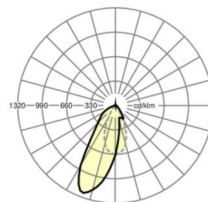

KARAKTERISTIEKEN

Bestelnummer	19455004090
EAN-nummer	4020863400621
CBS-code	94051190
Kenmerken	IP 20, Beschermingsklasse I, ENEC10 VDE, F, HACCP DIN10500/voedsel/IFS-toepassingsgerelateerde geschiktheid/BRC, Indoor, CE
Schokbestendigheidsgraad IK	IK03 (-20°C bis 40°C)
Omgevingstemperatuur	ta -20°C naar 40°C
Garantieperiode	5 jaren
Overheidssubsidieprogramma's	BEG - federale subsidie voor efficiënte gebouwen (alleen geldig voor Duitsland)

ELEKTROTECHNIEK

Voorschakelapparaat	Elektronische driver (1 stuks)
Systeemprestaties	37W
Netspanning	230V/50Hz
Energie-efficiëntieklasse/Lichtbron	E

LICHTTECHNIEK

Uitvoering	LED, Kleurweergave/Lichtkleur CRI ≥ 80 / 3000K
Kleurtolerantie (MacAdam)	3SDCM
Fotobiologische veiligheid (Armatuur)	RG1
Nominale lichtstroom	5610lm
LED Levensduur	50000h L80/B10 (Tq 40°C)
Lichtopbrengst	150lm/W
Stralingshoek	20°
UGR dw./l.	16.9 / 20.1

MECHANIEK

Kleur behuizing	verkeerswit RAL 9016
Maten (LxBxH/DxH)	1531mm x 55mm x 37mm
Gewicht (netto)	2kg
Montagewijze	Montage draagrailsysteem, Lichtstructuur

Maten

L	1531 mm	Lengte
B	55 mm	Breedte
H	37 mm	Hoogte

DEEP-LINK

<https://www.regiolux.de/nl/article/19455004090>

Referentie	LED 6000lm 830
ηLB	100 %
Φ ↓/↑	98 % / 2 %
UGR dw./l.	16.9 / 20.1