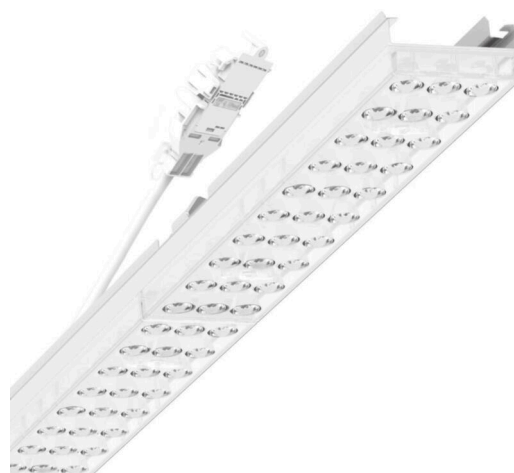

KARAKTERISTIEKEN

Bestelnummer	19455004090
EAN-nummer	4020863400621
CBS-code	94051190
Kenmerken	IP 20, Beschermingsklasse I, ENEC10 VDE, F, HACCP DIN10500/voedsel/IFS-toepassingsgerelateerde geschiktheid/BRC, Indoor, CE
Schokbestendigheidsgraad IK	IK03 (-20°C bis 40°C)
Omgevingstemperatuur	ta -20°C naar 40°C
Garantieperiode	5 jaren
Overheidssubsidieprogramma's	BEG - federale subsidie voor efficiënte gebouwen (alleen geldig voor Duitsland)

ELEKTROTECHNIEK

Voorschakelapparaat	Elektronische driver (1 stuks)
Systeemprestaties	37W
Netspanning	230V/50Hz
Energie-efficiëntieklasse/Lichtbron	E

LICHTTECHNIEK

Uitvoering	LED, Kleurweergave/Lichtkleur CRI ≥ 80 / 3000K
Kleurtolerantie (MacAdam)	3SDCM
Fotobiologische veiligheid (Armatuur)	RG1
Nominale lichtstroom	5610lm
LED Levensduur	50000h L80/B10 (Tq 40°C)
Lichtopbrengst	150lm/W
Stralingshoek	20°
UGR dw./l.	16.9 / 20.1

MECHANIEK

Kleur behuizing	verkeerswit RAL 9016
Maten (LxBxH/DxH)	1531mm x 55mm x 37mm
Gewicht (netto)	2kg
Montagewijze	Montage draagrailsysteem, Lichtstructuur

Maten

L	1531 mm	Lengte
B	55 mm	Breedte
H	37 mm	Hoogte

DEEP-LINK

<https://www.regiolux.de/nl/article/19455004090>

Referentie	LED 6000lm 830
ηLB	100 %
Φ ↓/↑	98 % / 2 %
UGR dw./l.	16.9 / 20.1