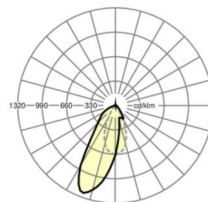

KARAKTERISTIEKEN

Bestelnummer	19455006024
EAN-nummer	4020863410231
CBS-code	94051190
Kenmerken	IP 20, Beschermingsklasse I, ENEC10 VDE, F, HACCP DIN10500/voedsel/IFS-toepassingsgerelateerde geschiktheid/BRC, Indoor, CE
Schokbestendigheidsgraad IK	IK03 (-20°C bis 40°C)
Omgevingstemperatuur	ta -20°C naar 40°C
Bijzondere eigenschappen	Ready for IoT
Garantieperiode	5 jaren
Overheidssubsidieprogramma's	BEG - federale subsidie voor efficiënte gebouwen (alleen geldig voor Duitsland)

ELEKTROTECHNIEK

Voorschakelapparaat	Elektronische driver DALI2 (1 stuk)
Systeemprestaties	37W
Netspanning	230V/50Hz
Aardleeschakelaar(s) (inschakelstroom)	13 stuks/B10, 21 stuks/B16, 21 stuks/C10, 35 stuks/C16
Energie-efficiëntieklasse/Lichtbron	D

LICHTTECHNIEK

Uitvoering	LED, Kleurweergave/Lichtkleur CRI ≥ 80 / 4000K
Kleurtolerantie (MacAdam)	3SDCM
Fotobiologische veiligheid (Armatuur)	RG1
Nominale lichtstroom	6026lm
LED Levensduur	50000h L80/B10 (Tq 40°C)
Lichtopbrengst	161lm/W
Stralingshoek	20°
UGR dw./l.	17.1 / 20.4

MECHANIEK

Kleur behuizing	zwart RAL 9005
Maten (LxBxH/DxH)	1531mm x 55mm x 37mm
Gewicht (netto)	2kg
Montagewijze	Montage draagrailsysteem, Lichtstructuur

Maten

L	1531 mm	Lengte
B	55 mm	Breedte
H	37 mm	Hoogte

DEEP-LINK

<https://www.regiolux.de/nl/article/19455006024>

Referentie	LED 6000lm 840
ηLB	100 %
Φ ↓/↑	98 % / 2 %
UGR dw./l.	17.1 / 20.4