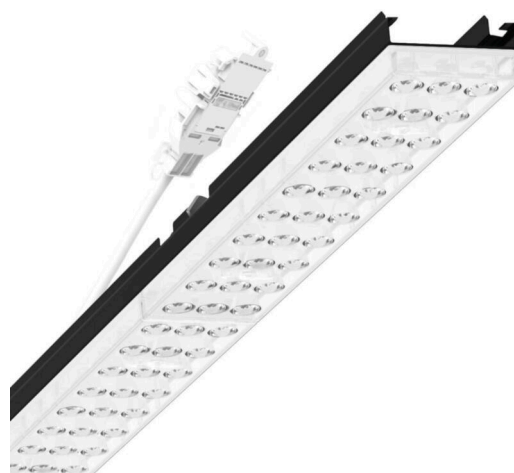

Armatuurunit variabel - Individual.Lens.Optic - direct asymmetrisch stralend - visueel doorlopend

Armatuurunit van verzinkt, geprofileerd plaatstaal, oppervlak gecoat met polyesterhars. Gereedschapsloze bevestiging met in het design geïntegreerde druksluitingen waarborgt bescherming tegen diefstal en demontage. Variabel te positioneren en links en rechts toepasbaar in de draagrail. Kleur behuizing zwart RAL 9005; Lichtverdeling direct asymmetrisch stralend via Individual.Lens.Optic van PMMA-kunststof. De individuele lensoptiek zorgt voor hoog montagegemak en is onderhoudsvriendelijk door het gemakkelijk te reinigen oppervlak. Het ritme van de 3-rijige individuele lensopstelling is binnen en over de armatuurunits perfect gecoördineerd en zorgt voor een homogene uitstraling in het pand. Elektrische aansluiting via aansluitkabel 1 m voor variabele positionering van de armatuurunit in de lichtband met 5-polig snelmontage-stekkerdeel met vrije fasevoorkeuze. Ze zijn vervangbaar, maken modernisering mogelijk en verlengen de levensduur van het gehele systeem op een toekomstbestendige manier.

MECHANIEK

Kleur behuizing	zwart RAL 9005
Maten (LxBxH/DxH)	1531mm x 55mm x 37mm
Gewicht (netto)	2kg
Montagewijze	Montage draagrailsysteem, Lichtstructuur

Maten

L	1531 mm	Lengte
B	55 mm	Breedte
H	37 mm	Hoogte

DEEP-LINK

<https://www.regiolux.de/nl/article/19455006024>

Referentie	LED 6000lm 840
ηLB	100 %
Φ ↓/↑	98 % / 2 %
UGR dw./l.	17.1 / 20.4