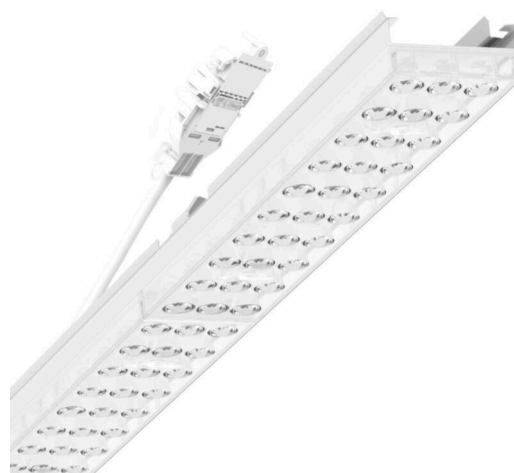

Armatuurunit variabel - Individual.Lens.Optic - direct asymmetrisch stralend - visueel doorlopend

Armatuurunit van verzinkt, geprofileerd plaatstaal, oppervlak gecoat met polyesterhars. Gereedschapsloze bevestiging met in het design geïntegreerde druksluitingen waarborgt bescherming tegen diefstal en demontage. Variabel te positioneren en links en rechts toepasbaar in de draagrail. Kleur behuizing verkeerswit RAL 9016; Lichtverdeling direct asymmetrisch stralend via Individual.Lens.Optic van PMMA-kunststof. De individuele lensoptiek zorgt voor hoog montagegemak en is onderhoudsvriendelijk door het gemakkelijk te reinigen oppervlak. Het ritme van de 3-rijige individuele lensopstelling is binnen en over de armatuurunits perfect gecoördineerd en zorgt voor een homogene uitstraling in het pand. Elektrische aansluiting via aansluitkabel 1 m voor variabele positionering van de armatuurunit in de lichtband met 5-polig snelmontage-stekkerdeel met vrije fasevoorkeuze. Ze zijn vervangbaar, maken modernisering mogelijk en verlengen de levensduur van het gehele systeem op een toekomstbestendige manier.

LICHTTECHNIEK

Uitvoering	LED, Kleurweergave/Lichtkleur CRI ≥ 80 / 4000K
Kleurtolerantie (MacAdam)	3SDCM
Fotobiologische veiligheid (Armatuur)	RG1
Nominale lichtstroom	6026lm
LED Levensduur	50000h L80/B10 (Tq 40°C)
Lichtopbrengst	161lm/W
Stralingshoek	20°
UGR dw./l.	17.1 / 20.4

MECHANIEK

Kleur behuizing	verkeerswit RAL 9016
Maten (LxBxH/DxH)	1531mm x 55mm x 37mm
Gewicht (netto)	2kg
Montagewijze	Montage draagrailsysteem, Lichtstructuur

Maten

L	1531 mm	Lengte
B	55 mm	Breedte
H	37 mm	Hoogte

DEEP-LINK

<https://www.regiolux.de/nl/article/19455006020>

Referentie	LED 6000lm 840
ηLB	100 %
Φ ↓/↑	98 % / 2 %
UGR dw./l.	17.1 / 20.4