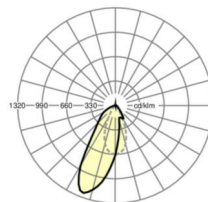

KARAKTERISTIEKEN

Bestelnummer	19455006020
EAN-nummer	4020863410248
CBS-code	94051190
Kenmerken	IP 20, Beschermingsklasse I, ENEC10 VDE, F, HACCP DIN10500/voedsel/IFS-toepassingsgerelateerde geschiktheid/BRC, Indoor, CE
Schokbestendigheidsgraad IK	IK03 (-20°C bis 40°C)
Omgevingstemperatuur	ta -20°C naar 40°C
Bijzondere eigenschappen	Ready for IoT
Garantieperiode	5 jaren
Overheidssubsidieprogramma's	BEG - federale subsidie voor efficiënte gebouwen (alleen geldig voor Duitsland)

ELEKTROTECHNIEK

Voorschakelapparaat	Elektronische driver DALI2 (1 stuks)
Systeemprestaties	37W
Netspanning	230V/50Hz
Aardlekschakelaar(s) (inschakelstroom)	13 stuks/B10, 21 stuks/B16, 21 stuks/C10, 35 stuks/C16
Energie-efficiëntieklasse/Lichtbron	D

LICHTTECHNIEK

Uitvoering	LED, Kleurweergave/Lichtkleur CRI ≥ 80 / 4000K
Kleurtolerantie (MacAdam)	3SDCM
Fotobiologische veiligheid (Armatuur)	RG1
Nominale lichtstroom	6026lm
LED Levensduur	50000h L80/B10 (Tq 40°C)
Lichtopbrengst	161lm/W
Stralingshoek	20°
UGR dw./l.	17.1 / 20.4

MECHANIEK

Kleur behuizing	verkeerswit RAL 9016
Maten (LxBxH/DxH)	1531mm x 55mm x 37mm
Gewicht (netto)	2kg
Montagewijze	Montage draagrailsysteem, Lichtstructuur

Maten

L	1531 mm	Lengte
B	55 mm	Breedte
H	37 mm	Hoogte

DEEP-LINK

<https://www.regiolux.de/nl/article/19455006020>

Referentie	LED 6000lm 840
ηLB	100 %
Φ ↓/↑	98 % / 2 %
UGR dw./l.	17.1 / 20.4